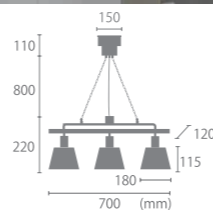

Price up (2022年10月~)

【3灯ペンダントライト】 BOARD
24,200円
(税別 22,000円)

サイズ	W700mm × D180mm × H220mm フランチカバーΦ150mm × H110mm チェーン約800mm
重量	約3kg
点灯	壁スイッチ
取付方法	引掛けシーリング E26/15W まで(3個)
電球	※電球別売 ※LED電球専用
付属品	長さ調節用カラビナ
フランチカバー	あり
材質	ファブリック、スチール、天然木
型番	LC10987-BE (ベージュ) LC10987-BK (ブラック) LC10987-GY (グレー) LC10987-WH (ホワイト)