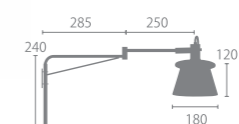

【1灯アームブラケットライト】フィルダー
FIRDER 11,000円 (税別 10,000円)

サイズ	W535mm × D180mm × H240mm セードΦ 180mm × H120mm コード約 1900mm
重量	約 0.7kg
点灯	中間スイッチ (コンセント電源)
取付方法	ネジ止め (ネジ穴Φ 4mm)
電球	E26/15W まで (1個) ※電球別売 ※LED電球専用
付属品	木ネジ, アンカー
材質	スチール, 天然木, ファブリック
型番	LC10991-BKBE (ブラック×ベージュ) LC10991-BKBK (ブラック×ブラック) LC10991-BKGY (ブラック×グレー) LC10991-BKWH (ブラック×ホワイト)

※組立式
※壁付け用のネジは、壁材に合ったものを別途ご購入ください。

おすすめオプション → P.110		
LED電球	リモコンLED電球 ※リモコン別売	3,080円 調光調色
	60形相当フロスト	1,980円 昼白色 電球色