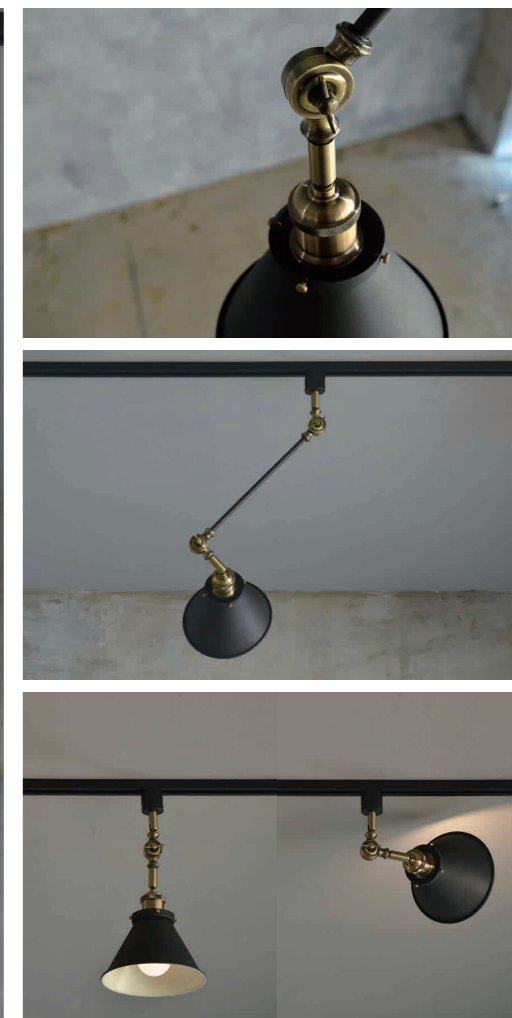

※ダクトレールへの取り付けはできません。
※組立式

おすすめオプション → P.110			
LED電球	リモコンLED電球 ※リモコン別売	3,080円	調光調色
電球	60形相当フロスト	1,980円	昼白色 電球色

LC10999

LC10998

LC10997

NEW

【ダクトレール用アームライト】カント3
KANT3
14,300円
(税別 13,000円)

サイズ Φ 180mm × 垂直 H980mm
セードΦ 180mm × H120mm
重量 約 0.8kg
点灯 壁スイッチ ON/OFF
取付方法 ダクトレール
電球 E26/60W まで (1個)
※電球別売
付属品 なし
材質 スチール
型番 LC10999