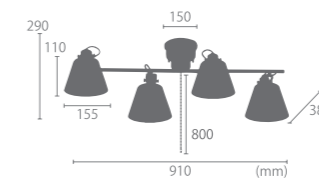

Price up (2022年10月~)

【4灯シーリングスポットライト】フラッグス
FLAGS
22,000円
(税別 20,000円)

サイズ	W910mm × D380mm × H290mm /セードΦ 155mm × H110mm /フランジΦ 150mm
重量	約 2.4kg
点灯	壁スイッチ / プルスイッチ (着脱可) (4灯→外2灯→内2灯→消灯)
取付方法	引掛けシーリング
電球	E26/60W まで (4個) ※電球別売
付属品	なし
材質	スチール
型番	LC10929-GG (グレージュ) NEW LC10929-MU (マスタード) NEW LC10929-OV (オリーブ) NEW LC10929-WR (ワインレッド) NEW LC10929-GY (グレー) LC10929-DG (ダークグレー) LC10929-BK (ブラック) LC10929-GR (グリーン) LC10930-WH (ホワイト) LC10930-LG (ライトグリーン) LC10930-PK (ピンク) LC10929-BW (ブラウンウッド) LC10930-NW (ナチュラルウッド)

※ダクトレールへの取り付けはできません。
※組立式

おすすめオプション	→ P.110
リモコン LED 電球	3,080円 調光調色
※リモコン別売	
LED 電球	60形相当アロスト 1,980円 昼白色 電球色