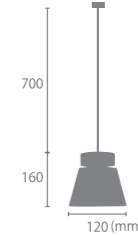

NEW 【1灯ペンダントライト】サクソン
SAXON Pendant 8,800円
(税別 8,000円)

サイズ	セードΦ 120mm × H160mm コード 700mm
重量	約 0.5kg
点灯	壁スイッチ
取付方法	引掛けシーリング
電球	E26/15W まで (1個) ※電球別売 ※LED電球専用
フランジカバー	あり
材質	スチール, 天然木, ファブリック
型番	LC11003-BE (ベージュ) LC11003-BK (ブラック) LC11003-GY (グレー) LC11003-WH (ホワイト)

※組立式

おすすめオプション → P.110		
LED電球	リモコンLED電球 ※リモコン別売	3,080円 調光調色
	60形相当フロスト	1,980円 昼白色電球色

NEW 【1灯テーブルスタンドライト】サクソン
SAXON Table 12,100円
(税別 11,000円)

サイズ	セードΦ 120mm × H160mm 全高 465mm コード 2100mm
重量	約 1.8kg
点灯	中間スイッチ ON/OFF
取付方法	コンセント
電球	E26/15W まで (1個) ※電球別売 ※LED電球専用
材質	スチール, 天然木, ファブリック
型番	LC11005-BE (ベージュ) LC11005-BK (ブラック) LC11005-GY (グレー) LC11005-WH (ホワイト)