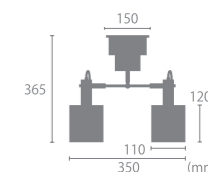

【2灯シーリングスポットライト】レヴォ
REVO 13,200円
(税別 12,000円)

サイズ	W350mm × D150mm × H365mm セードΦ 110mm × H120mm フランジΦ 150mm
重量	約 1.4kg
点灯	壁スイッチ
取付方法	引掛けシーリング
電球	E26/60W まで (2個) ※電球別売
付属品	なし
材質	スチール
型番	LC10971-BK (ブラック) LC10971-VS (ヴィンテージシルバー) LC10971-GR (グリーン) LC10971-WH (ホワイト) LC10971-YE (イエロー)

※ダクトレールへの取り付けはできません。
※組立式

おすすめオプション → P.110			
LED 電球	リモコン LED 電球	3,080円	調光調色
	※リモコン別売		
	60形相当フロスト	1,980円	昼白色 電球色