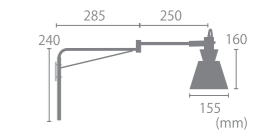

NEW 【1灯アームブラケットライト】ボニス
BONIS
8,800円
(税別 8,000円)

サイズ	W535mm × D155mm × H240mm セードΦ 155mm × H133mm コード約 1900mm
重量	約 0.8kg
点灯	中間スイッチ (コンセント電源)
取付方法	ネジ止め (ネジ穴Φ 4mm)
電球	E26/60W まで (1個) ※電球別売
付属品	セード取付工具, ホネジ, アンカー
材質	スチール
型番	LC11016-BK (ブラック) LC11016-GY (グレー) LC11016-OV (オリーブ) LC11016-WH (ホワイト)

※組立式

おすすめオプション → P.110		
LED電球	リモコンLED電球 ※リモコン別売	3,080円 調光調色
	60形相当プロスト	1,980円 昼白色 電球色