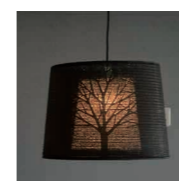

DESIGNED BY 長谷川 滋之

コメント

約60年ほど前にイサムノグチによってAkariシリーズが世界的に売られて岐阜県の提灯は大ブームになりました。その後はAkariシリーズほどの代表的な提灯は生まれていません。

Mori light がその役目を果たせればと思いを込めてデザインしました。洋の空間でもマッチするように北欧的なテイストを入れ、これからのエコの暮らしに合うよう木の柄を美濃和紙の「落水」という技法を使って描きました。その木の柄は当時仕事部屋から見えていたケヤキ並木に雪が積もり冬の黒い寂しげな並木が一変して白くとても綺麗な並木に生まれ変わった風景を和紙で表現しました。ちょうど落水の小さな模様が雪のように見え、電球が雪景色に突然と現れる太陽のように見えてきませんか？