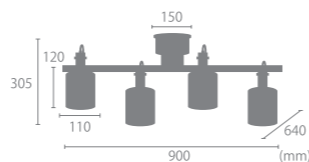

LC10970-VS
(ヴィンテージシルバー)

LC10970-YE
(イエロー)

LC10970-GR
(グリーン)

Price up (2022年10月~)

【4灯シーリングスポットライト】レヴォ
REVO 26,400円
(税別 24,000円)

サイズ	W900mm × D640mm × H305mm セードΦ 110mm × H120mm フランジΦ 150mm
重量	約 2.8kg
点灯	壁スイッチ / プルススイッチ (着脱可) (4灯 → 3灯 → 1灯 → 消灯)
取付方法	引掛けシーリング
電球	E26/60W まで (4個) ※電球別売
付属品	なし
材質	スチール, 天然木
型番	LC10970-BK (ブラック) LC10970-VS (ヴィンテージシルバー) LC10970-GR (グリーン) LC10970-WH (ホワイト) LC10970-YE (イエロー)