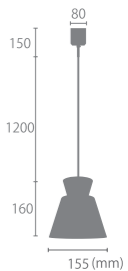

NEW 【1灯ペンダントライト】ボニス

BONIS 8,800円
(税別 8,000円)

サイズ	セードΦ 155mm × H160mm コード 1200mm /フランジΦ 80mm × 150mm
重量	約 0.5kg
点灯	壁スイッチ
取付方法	引掛けシーリング
電球	E26/60W まで (1個) ※電球別売
フランジカバー	あり
材質	スチール
型番	LC11014-BK (ブラック) LC11014-GY (グレー) LC11014-OV (オリーブ) LC11014-WH (ホワイト)

※組立式

おすすめオプション → P.110

LED	リモコンLED電球	3,080円	調光調色
電球	※リモコン別売		
	60形相当フロスト	1,980円	昼白色 電球色