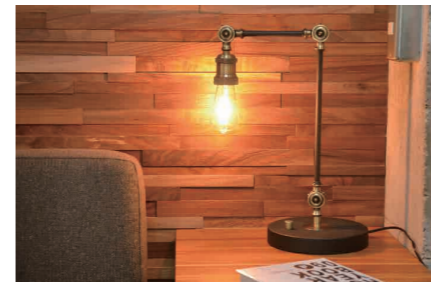

CC-D105

NEW 【ダクトレール用アームライト】キスク3
KISK3 12,100円 (税別 11,000円)

サイズ	Φ 60mm × 垂直 H875mm
重量	約 0.6kg
点灯	壁スイッチ ON/OFF
取付方法	ダクトレール
電球	E26/60W まで (1個) ※電球別売
付属品	なし
材質	スチール
型番	CC-D105

おすすめオプション → P.110			
LED電球	リモコンLED電球	3,080円	調光調色
	※リモコン別売		
	50形クリアエジソン	3,850円	-
白熱電球	40Wクリアエジソン	2,530円	-

NEW 【ダクトレール用アームライト】キスク2
KISK2 9,350円 (税別 8,500円)

サイズ	Φ 60mm × 垂直 H560mm
重量	約 0.5kg
点灯	壁スイッチ ON/OFF
取付方法	ダクトレール
電球	E26/60W まで (1個) ※電球別売
付属品	なし
材質	スチール
型番	CC-D104

おすすめオプション → P.110			
LED電球	リモコンLED電球	3,080円	調光調色
	※リモコン別売		
	50形クリアエジソン	3,850円	-
白熱電球	40Wクリアエジソン	2,530円	-

NEW 【ダクトレール用スポットライト】キスク1
KISK1 7,150円 (税別 6,500円)

サイズ	Φ 60mm × 垂直 H245mm
重量	約 0.3kg
点灯	壁スイッチ ON/OFF
取付方法	ダクトレール
電球	E26/60W まで (1個) ※電球別売
付属品	なし
材質	スチール
型番	CC-D103

おすすめオプション → P.110			
LED電球	リモコンLED電球	3,080円	調光調色
	※リモコン別売		
	50形クリアエジソン	3,850円	-
白熱電球	40Wクリアエジソン	2,530円	-

NEW 【テーブルスタンドライト】キスクテーブル
KISK Table 17,600円 (税別 16,000円)

サイズ	アーム全長 680mm ベースΦ 200mm × H33mm
重量	約 2.8kg
点灯	ロータリースイッチ ON/OFF
取付方法	コンセント電源
電球	E26/60W まで (1個) ※電球別売
付属品	なし
材質	スチール
型番	CC-T101

おすすめオプション → P.110			
LED電球	リモコンLED電球	3,080円	調光調色
	※リモコン別売		
	50形クリアエジソン	3,850円	-
白熱電球	40Wクリアエジソン	2,530円	-