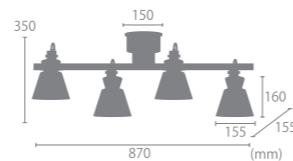

NEW 【4灯シーリングスポットライト】ボニス
22,000円
(税別 20,000円)

サイズ	W910mm × D380mm × H290mm /セードΦ 155mm × H110mm /フランジΦ 150mm
重量	約 2.4kg
点灯	壁スイッチ / プルススイッチ (着脱可) (4灯→外2灯→内2灯→消灯)
取付方法	引掛けシーリング
電球	E26/60W まで (4個) ※電球別売
付属品	なし
材質	スチール
型番	LC11012-BK (ブラック) LC11012-GY (グレー) LC11012-OV (オリーブ) LC11012-WH (ホワイト)

※ダクトレールへの取り付けはできません。

※組立式

おすすめオプション → P.110
リモコンLED電球 3,080円 調光調色
※リモコン別売
LED電球 60形相当プロスト 1,980円 昼白色電球色