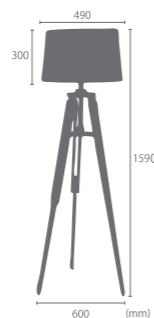

Price up (2022年10月～)

【フロアライト】マリポッド

Maripod 39,600円
(税別 36,000円)

サイズ Φ 600mm × H1590mm
ノコード 2500mm
セードΦ 490mm × H300mm

重量 約 3.3kg

点灯 フットスイッチ

電球 E26/100W まで (1個)
※電球別売

コード色 ブラック

材質 天然木, リネン

型番 LC10771 (ブラウン)

備考 組立式

おすすめオプション → P.110			
LED 電球	リモコン LED 電球 ※リモコン別売	3,080円	調光調色
	100形相当フロスト	3,740円	昼白色 電球色
	60形相当フロスト	1,980円	昼白色 電球色