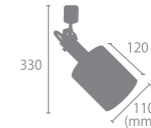

【1灯ダクトレール用スポットライト】レヴォ
REVO 6,600円
(税別 6,000円)

サイズ	Φ 110mm × H330mm セードΦ 110mm × H120mm
重量	約 0.4kg
点灯	壁スイッチ
取付方法	ダクトレール
電球	E26/60W まで (1個) ※電球別売
付属品	なし
材質	スチール
型番	LC10974-BK (ブラック) LC10974-VS (ヴィンテージシルバー) LC10974-GR (グリーン) LC10974-WH (ホワイト) LC10974-YE (イエロー)

※組立式

おすすめオプション → P.110		
LED 電球	リモコンLED電球 ※リモコン別売	3,080円 調光調色
	60形相当フロスト	1,980円 昼白色 電球色