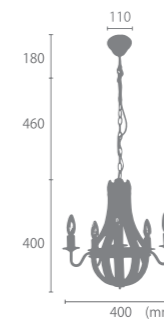

NEW 【6灯シーリングライト】ゴードン

GORDON 26,400円
(税別 24,000円)

サイズ	W960mm × D960mm × H200mm / フランジΦ 150mm
重量	約 2kg
点灯	壁スイッチ ON/OFF
取付方法	引掛けシーリング
電球	E26/60W まで (6個) ※電球別売
付属品	なし
材質	スチール
型番	LB2-CC-30-BK

※ダクトレールへの取り付けはできません。

おすすめオプション → P.110			
LED電球	リモコンLED電球 ※リモコン別売 50形クリアエジソン	3,080円 3,850円	調光調色
白熱電球	40Wクリアエジソン	2,530円	

Price up (2022年10月～)

【5灯ペンダントライト】ゲエル

GUELL 35,200円
(税別 32,000円)

サイズ	Φ 400mm × H400mm / フランジΦ 110mm / チェーン 460mm
重量	約 1.9kg
点灯	壁スイッチ
取付方法	引掛けシーリング
電球	E17/40W まで (5個) ※電球別売
付属品	長さ調節用カラビナ
フランジカバー	あり
材質	天然木、スチール
型番	LC10981

※天然木を使用しているため、木目の節、色合いなどが1点1点異なります。

おすすめオプション → P.110			
LED電球	25形シャンデリア球	3,850円	クリア