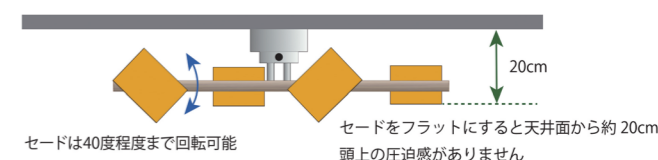

080
アームブラケットの取付けアイデア

NORDY

ノルディ

NORDY4 の特徴 1

天井に反射する柔らかな明かり

筒状のセードが上下に配光するのが NORDY4 の大きな特徴です。天井面の反射により、直接光と間接光の 2 種類の光で照らします。

一般的にシーリングスポットライトは天井面が影になりがちですが、NORDY4 は天井の明るさ感も増し、お部屋全体を柔らかな明かりで包みます。

NORDY4 の特徴 2

高さを抑えた解放感のある頭上空間

NORDY4 の全高約 20cm 程度の薄型設計で、天井の圧迫感を軽減します。セードは前後 40 度ほど回転させられるので、天高が低い環境でもワイドに照らすことができます。付属の亚克力プレートにセードにはめ込めば、明るさを保ったまま電球の眩しさを軽減できます。

NORDY4 の特徴 3

100W 相当 LED 電球× 4 対応で最大 12 畳まで OK

取付ける電球によって対応する部屋の広さが変わります。LED 電球 60W 相当なら約 3400lm = 6 畳用、100W 相当なら約 6900lm=12 畳用のシーリングライトとしてお使いいただけます。