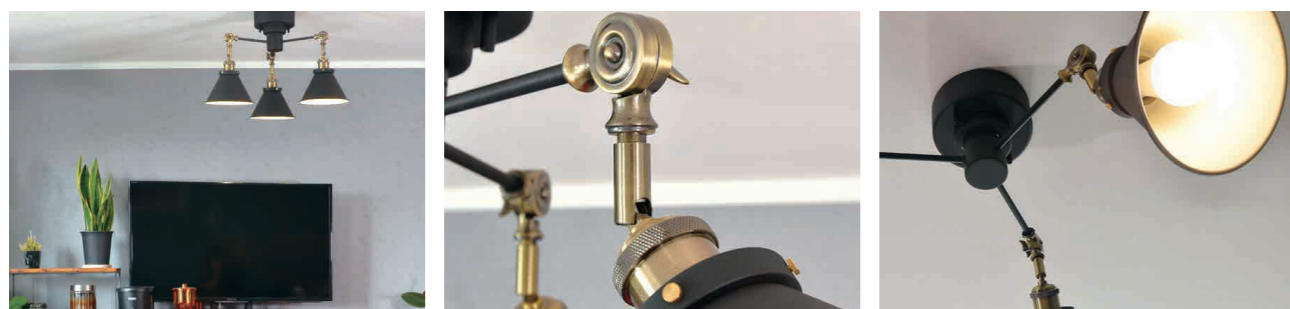

KANT

カント

LC10996

NEW

【3灯シーリングスポットライト】カント
KANT-C
28,600円
(税別 26,000円)

サイズ Φ 570mm × 360mm
セードΦ 180mm × H120mm
フランジΦ 155mm
重量 約 2.7kg
点灯 壁スイッチ ON/OFF (点灯切替なし)
取付方法 引掛けシーリング
電球 E26/60W まで (3個)
※電球別売
付属品 なし
材質 スチール
型番 LC10996

※ダクトレールへの取り付けはできません。
※組立式

おすすめオプション → P.110			
LED電球	リモコンLED電球 ※リモコン別売	3,080円	調光調色
電球	60形相当フロスト	1,980円	昼白色 電球色