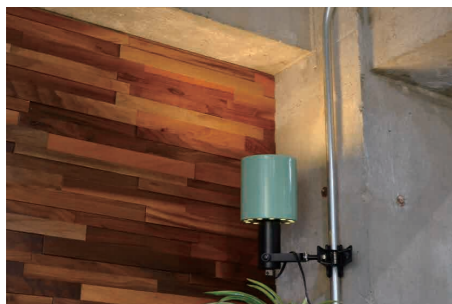

LC10974-BK
(ブラック)

LC10974-VS
(ヴィンテージシルバー)

LC10974-GR
(グリーン)

【1灯ダクトレール用スポットライト】レヴォ
REVO 6,600円
(税別 6,000円)

サイズ	Φ 110mm × H330mm セードΦ 110mm × H120mm
重量	約 0.4kg
点灯	壁スイッチ
取付方法	ダクトレール
電球	E26/60W まで (1個) ※電球別売
付属品	なし
材質	スチール
型番	LC10974-BK (ブラック) LC10974-VS (ヴィンテージシルバー) LC10974-GR (グリーン) LC10974-WH (ホワイト) LC10974-YE (イエロー)

※組立式

おすすめオプション → P.110		
LED 電球	リモコンLED電球 ※リモコン別売	3,080円 調光調色
	60形相当フロスト	1,980円 昼白色 電球色