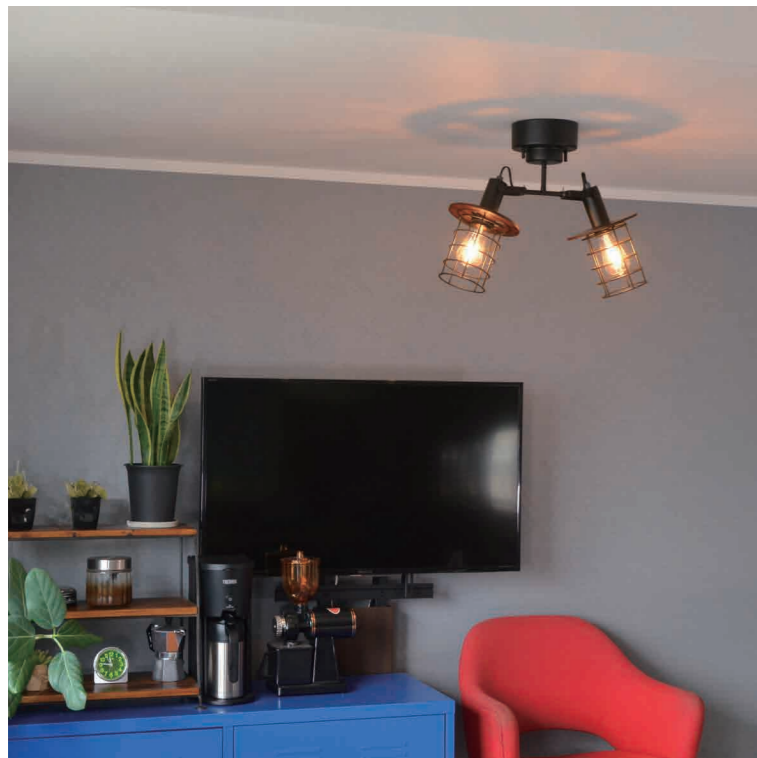

ZIEKS

ジークス

LC11007