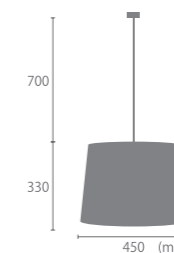

LC10947-BK
(ブラック)

LC10947-WH
(ホワイト)

純国産 伝統技法の手漉き美濃和紙

Mori Light には岐阜県美濃市の手漉きの「美濃和紙」を使用しています。

美濃和紙は、奈良の正倉院に1300年前に収められたものと同じ製法で作られた和紙です。100%天然素材、国内最上級の那須楮(なすこうぞ)が使われています。強度があり、光を透過する質感と陰影は美しく、長く使えば使うほど魅力が増していきます。日本の伝統と自然から生まれた Mori Light を是非堪能してください。