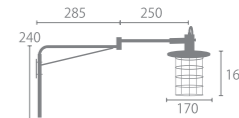

LC11009

NEW

【1灯ダクトレール用スポットライト】ジークス
ZIEKS

サイズ	Φ 170mm × H410mm セードΦ 170mm × H160mm
重量	約 0.8kg
点灯	壁スイッチ ON/OFF
取付方法	ダクトレール
電球	E26/60W まで (1個) ※電球別売
付属品	なし
材質	スチール, 天然木
型番	LC11009

※組立式

おすすめオプション → P.110	
LED電球	リモコンLED電球 ※リモコン別売 3,080円 調光調色
電球	50形クリアエジソン 3,850円 -
白熱電球	40Wクリアエジソン 2,530円 -