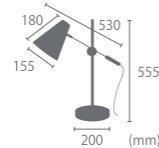

※ヴィンテージシルバーは無塗装のため、一点一点風合いが異なります。

おすすめオプション → P.110			
LED 電球	リモコン LED 電球	3,080 円	調光調色
	※リモコン別売		
	60 形相当フロスト	1,980 円	昼白色 電球色

BROOK

ブルック

LC10915
(ブラック)

【テーブルライト】ブルック・テーブル
BROOK TABLE 20,900円
(税別 19,000円)

サイズ W530mm × H555mm
 /ベースΦ 200mm × H25mm
 /シェードΦ 155mm × H180mm
 /コード 2000mm
 重量 約 2.6kg
 点灯 中間スイッチ
 電球 E17/40W まで (1個)
 ※電球別売
 材質 スチール
 型番 LC10915 (ブラック)