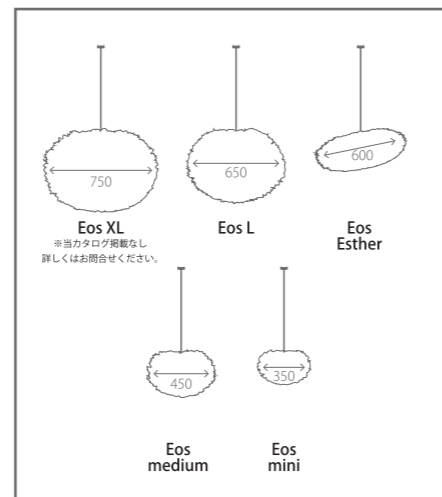

Eos シリーズサイズ比較 (直径は目安です。個体差があります)

02007

Silvia シルヴィア

ペンダントライト
φ 450 H450 コード 700mm
PP 組立式 LED 電球推奨
3灯 LED 電球 E26/60W 相当× 3(別売)
¥28,600(コード色 WH or BK)
1灯 LED 電球 E26/100W 相当× 1(別売)
¥22,550(コード色 WH or BK)

02007-FL