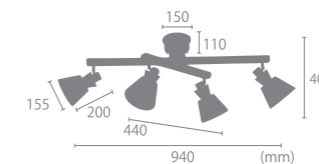

ROBBIN

ロビン

NEW 【4灯シーリングスポットライト】ロビン
ROBBIN 33,000円
(税別 30,000円)

サイズ	W940mm × D440mm × H400mm セードΦ 155mm × H200mm フランジΦ 150mm
重量	約 3kg
点灯	壁スイッチ / プルススイッチ (着脱可) (4灯→外2灯→内2灯→消灯)
取付方法	引掛けシーリング
電球	E26/60W まで (4個) ※電球別売
付属品	なし
材質	スチール、天然木
型番	LC11006-GG (グレージュ) LC11006-MU (マスタード) LC11006-OV (オリーブ) LC11006-WR (ワインレッド)

点灯切り替え

※ダクトレールへの取り付けはできません。
※組立式

おすすめオプション → P.110			
LED電球	リモコンLED電球 ※リモコン別売	3,080円	調光調色
	60形相当フロスト	1,980円	昼白色 電球色