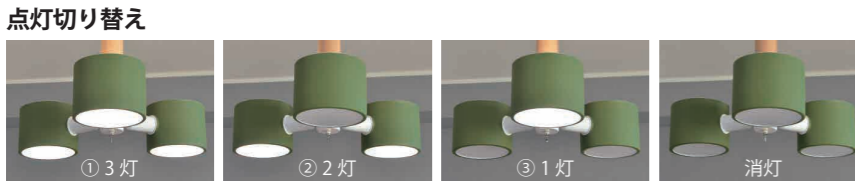

高さを抑えた解放感のある頭上空間

NORDY4 の全高約 20cm 程度の薄型設計で、天井の圧迫感を軽減します。セードは前後 40 度ほど回転させられるので、天高が低い環境でもワイドに照らすことができます。付属の亚克力プレートにセードにはめ込めば、明るさを保ったまま電球の眩しさを軽減できます。

NORDY4 の特徴 3

100W 相当 LED 電球× 4 対応で最大 12 畳まで OK

取付ける電球によって対応する部屋の広さが変わります。LED 電球 60W 相当なら約 3400lm = 6 畳用、100W 相当なら約 6900lm=12 畳用のシーリングライトとしてお使いいただけます。

亚克力プレートを付けることで眩しさを軽減し、柔らかな光になります。

NEW 【4 灯シーリングライト】ノルディ 4 **NORDY4** 41,800 円 (税別 38,000 円)

サイズ	W900mm × D535mm × H230mm セードΦ 160mm × H120mm フランチΦ 150mm
重量	約 2.6kg
点灯	壁スイッチ / リモコン (4 灯→外 2 灯→内 2 灯→消灯)
取付方法	引掛けシーリング
電球	E26/60W まで (4 個) ※電球別売
付属品	亚克力プレート リモコン (単 4 電池 × 2 付属)
材質	スチール, 天然木, アクリル
型番	LC10994-GG (グレージュ) LC10994-MU (マスタード) LC10994-OV (オリーブ)

※ダクトレールへの取り付けはできません。
※組立式

リモコン点灯切り替え

おすすめオプション → P.110	
リモコン LED 電球	3,080 円
※リモコン別売	
LED 電球	
100 形相当フロスト	3,080 円
60 形相当フロスト	1,980 円

NEW 【3灯ペンダントライト】ノルディ3
NORDY3 (税別 24,000円)

サイズ Φ 560mm × H320mm
コード 1200mm
フランジΦ 80mm × H100mm
重量 約 2kg
点灯 壁スイッチ / プルススイッチ (着脱可)
(3灯→2灯→1灯→消灯)
取付方法 引掛けシーリング
電球 E26/60W まで (3個)
※電球別売
付属品 アクリルプレート
材質 スチール, 天然木, アクリル
型番 LC10995-GG (グレージュ)
LC10995-MU (マスタード)
LC10995-OV (オリーブ)