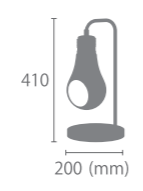

【1灯テーブルライト】アンブ

AMP Table 7,480円 (税別 6,800円)

サイズ W200mm × D200mm × H410mm
コード約 2100mm
重量 約 1.0g
点灯 中間スイッチ
電球 E17/25W フロスト白熱電球 × 1 付属
付属品 フェイクグリーン (チランジア)
材質 ガラス, スチール, 天然木
型番 KR-LB2-T-01-CL