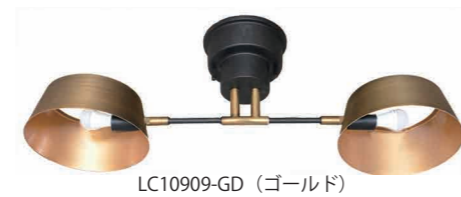

LC10909-GD (ゴールド)

【2 灯シーリングライト】カピエンテ 2
Capiente 2
19,800 円
(税別 18,000 円)

サイズ W750mm × D210mm × H210mm
セードΦ 210mm × H80mm
フランジΦ 150mm
重量 約 1.4kg
点灯 壁スイッチ
取付方法 引掛けシーリング
電球 E17/60W まで (2 個) ※電球別売
材質 スチール
型番 LC10909-GD (ゴールド)

おすすめオプション → P.110		
LED 電球	60 形相当フロスト	3,080 円
		昼白色 電球色