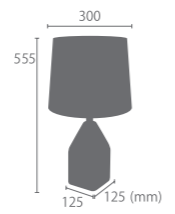

【テーブルライト】カリバーン

CARIBURN 10,450円 (税別 9,500円)

サイズ Φ 300mm × H555mm / コード 1700mm
重量 約 1.9kg
点灯 中間スイッチ
電球 E26/60W まで (1個) ※電球別売
コード色 ブラック
材質 ファブリック, 天然木
型番 LC10940-RD

ヴィンテージ加工はハンドメイドで行うため、模様、印字に多少個体差が生じます。

おすすめオプション → P.110			
リモコン LED 電球	3,080円	調光調色	
※リモコン別売			
LED 電球	60形相当フロスト	1,980円	昼白色 電球色