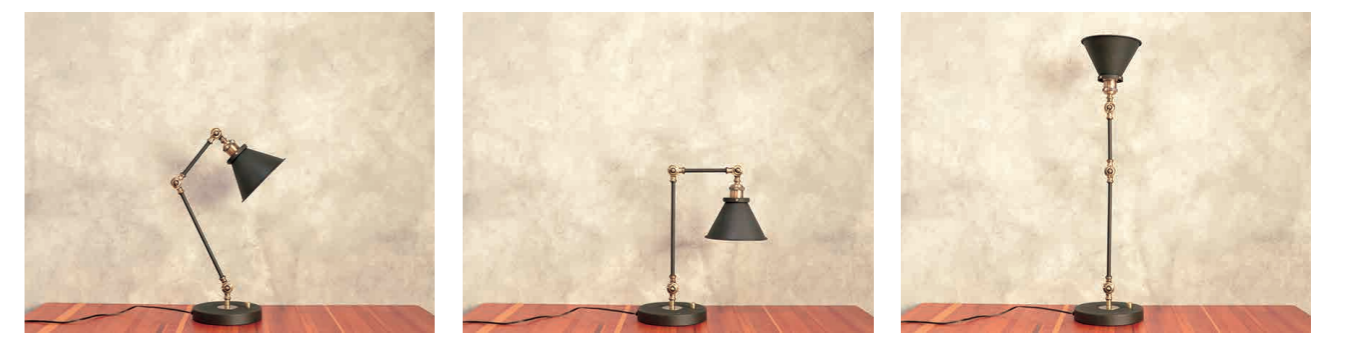

※組立式

おすすめオプション	→ P.110
リモコンLED電球	3,080円 調光調色
※リモコン別売	
LED電球	60形相当フロスト 1,980円 昼白色 電球色

KISK
キスク

CC-SP301-BK

NEW

【3灯シーリングライト】キスク
KISK-C 22,000円
(税別 20,000円)

サイズ	Φ 390mm × 240mm フランジΦ 155mm
重量	約 2kg
点灯方法	壁スイッチ ON/OFF (点灯切替なし)
電球	引掛けシーリング E26/60W まで (3個) ※電球別売
付属品	なし
材質	スチール
型番	CC-SP301-BK