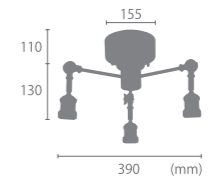

KISK
キスク

NEW

【3灯シーリングライト】キスク
KISK-C 22,000円
(税別 20,000円)

サイズ	Φ 390mm × 240mm フランジΦ 155mm
重量	約 2kg
点灯方法	壁スイッチ ON/OFF (点灯切替なし)
電球	引掛けシーリング E26/60W まで (3個) ※電球別売
付属品	なし
材質	スチール
型番	CC-SP301-BK

※ダクトレールへの取り付けはできません。

おすすめオプション → P.110		
LED電球	リモコンLED電球 3,080円	調光調色
電球	※リモコン別売 50形クリアエジソン 3,850円	
白熱電球	40Wクリアエジソン 2,530円	-