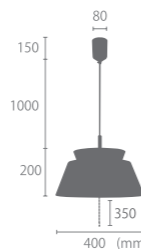

点灯切替のプルスイッチ付 (着脱可)
※壁スイッチでの操作はオン/オフのみ

Price Down (2022年10月～)

【3灯ペンダントライト】ラーセン
LASEN 13,200円
(税別 12,000円)

サイズ	Φ 400mm × H200mm / コード 1000mm
重量	約 2.2kg
点灯	壁スイッチ / プルスイッチ (着脱可) (3灯 → 1灯 → ナツメ球 → 消灯)
取付方法	引掛けシーリング
電球	E26/60W まで (3個) / ナツメ球 E12/5W (1個) ※電球別売 (ナツメ球のみ付属)
付属品	なし
フランジカバー	あり
材質	スチール, アクリル
型番	LC10928-GYPK (グレー×ピンク)

おすすめオプション → P.110	
リモコン LED 電球	3,080円 調光調色
※リモコン別売	
60形相当フロスト	1,980円 昼白色 電球色