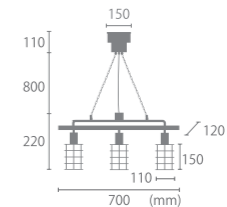

おすすめオプション → P.110	
LED電球	リモコンLED電球 3,080円 調光調色 ※リモコン別売 50形クリアエジソン 3,850円