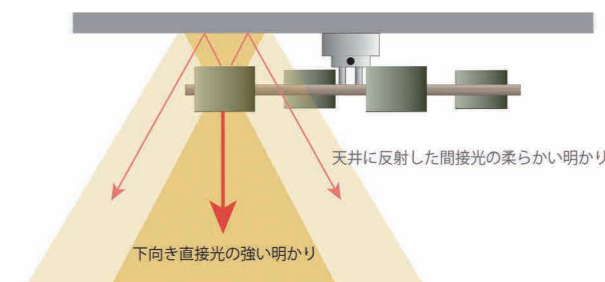

080
アームブラケットの取付けアイデア

NORDY

ノルディ

NORDY4 の特徴 1

天井に反射する柔らかな明かり

筒状のセードが上下に配光するのが NORDY4 の大きな特徴です。天井面の反射により、直接光と間接光の 2 種類の光で照らします。

一般的にシーリングスポットライトは天井面が影になりがちですが、NORDY4 は天井の明るさ感も増し、お部屋全体を柔らかな明かりで包みます。

NORDY4 の特徴 2

高さを抑えた解放感のある頭上空間

NORDY4 の全高約 20cm 程度の薄型設計で、天井の圧迫感を軽減します。セードは前後 40 度ほど回転させられるので、天高が低い環境でもワイドに照らすことができます。付属の亚克力プレートにセードにはめ込めば、明るさを保ったまま電球の眩しさを軽減できます。

NORDY4 の特徴 3

100W 相当 LED 電球× 4 対応で最大 12 畳まで OK

取付ける電球によって対応する部屋の広さが変わります。LED 電球 60W 相当なら約 3400lm = 6 畳用、100W 相当なら約 6900lm=12 畳用のシーリングライトとしてお使いいただけます。