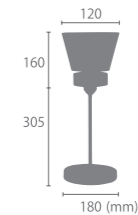

LC11005-WH
(ホワイト)

※組立式

おすすめオプション → P.110		
LED電球	リモコンLED電球 ※リモコン別売	3,080円 調光調色
	60形相当フロスト	1,980円 昼白色電球色

NEW 【1灯フロアスタンドライト】サクソン
SAXON Floor 17,600円
(税別 16,000円)

サイズ	セードΦ 120mm × H160mm 全高 1395mm コード 1800mm
重量	約 4.9kg
点灯	フットスイッチ ON/OFF
取付方法	コンセント
電球	E26/15W まで (1個) ※電球別売 ※LED電球専用
材質	スチール, 天然木, ファブリック
型番	LC11004-BE (ベージュ) LC11004-BK (ブラック) LC11004-GY (グレー) LC11004-WH (ホワイト)