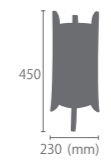

おすすめオプション → P.110	
LED 電球	リモコンLED電球 ※リモコン別売 3,080円 調光調色
	60形相当フロスト 1,980円 昼白色 電球色