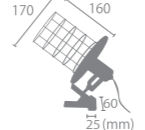

LC11010

NEW

【1灯アームブラケットライト】ジークス
ZIEKS

サイズ	W535mm × D110mm × H240mm セードΦ 170mm × H160mm コード約 1900mm
重量	約 0.8kg
点灯	中間スイッチ (コンセント電源)
取付方法	ネジ止め (ネジ穴Φ 4mm)
電球	E26/60W まで (1個) ※電球別売
付属品	木ネジ, アンカー
材質	スチール, 天然木
型番	LC11010

※組立式

おすすめオプション → P.110	
LED電球	リモコンLED電球 ※リモコン別売 3,080円 調光調色
電球	50形クリアエジソン 3,850円 -
白熱電球	40Wクリアエジソン 2,530円 -

※壁付け用のネジは、壁材に合ったものをご用意ください。