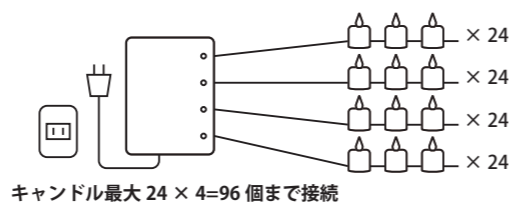

Line Candle

点灯基本スペック	
電源	ACアダプター (有線)
機能	ON/OFF タイマー (8/12/16 時間)
制御	最大4系統 (1系統につき24個)
接続可能数	最大96個
備考	要組み立て

最大96個。有線で連続点灯可能な ディスプレイ用LEDキャンドル

ショーウィンドウや店内ディスプレイにも有効な、有線のLEDキャンドルセット。ケーブルの長さを自由に加工し、現場に合ったレイアウトを製作することができます。

最大96個 (1系統24個連結×4) まで点灯制御可能。リアルワックスキャンドルは、実際のロウを使用。リアルな質感を演出するのに最適です。

■レギュラーキャンドル

レギュラーキャンドルは小柄なサイズのため、キャンドルホルダーや什器と組み合わせたオリジナリティあるディスプレイに最適です。カバーは別途をご用意ください。

ケーブルは共通なので、リアルワックスタイプとレギュラータイプを組み合わせることもできます。

■リアルワックスキャンドル

リアルワックスタイプのキャンドルは一般的なろうそくと同様ろうで作られ、熱で溶けて垂れた姿まで再現。リアルなキャンドルの灯りを演出します。接続用ポッドに繋ぐだけでそのまま演出として利用できるシンプルさが特徴です。

接続用ポッドは3サイズとも共通なので、その場で差し替えてレイアウトを変えることも可能です。

セット

品名	Line Candle96 基本セット
税込価格	44,000 円 (税別 40,000 円)
型番	SC2830
セット内容	コントロールボックス 96 (SC2850) × 1 ACアダプター (SC2521) × 1 ケーブル (25m) (SC2840) × 1
備考	キャンドル別売

パーツ

品名	コントロールボックス 96	ケーブル	ACアダプター
税込価格	22,000 円 (税別 20,000 円)	5,500 円 (税別 5,000 円)	17,600 円 (税別 16,000 円)
型番	SC2850	SC2840	SC2521
サイズ	W125 × D75 × H25mm	25m	コード長 1470mm
備考			12V/3.5-5A

パーツ

品名	レギュラーキャンドル	リアルワックス M	リアルワックス L	リアルワックス LL
税込価格	3,850 円 (税別 3,500 円)	9,900 円 (税別 9,000 円)	11,550 円 (税別 10,500 円)	13,200 円 (税別 12,000 円)
型番	SC2820	SC2865	SC2866	SC2867
サイズ	Φ 42 × H65mm	Φ 77 × H140mm	Φ 77 × H185mm	Φ 77 × H235mm
備考	接続用ポッド (台座) 付属	接続用ポッド (台座) 付属	接続用ポッド (台座) 付属	接続用ポッド (台座) 付属