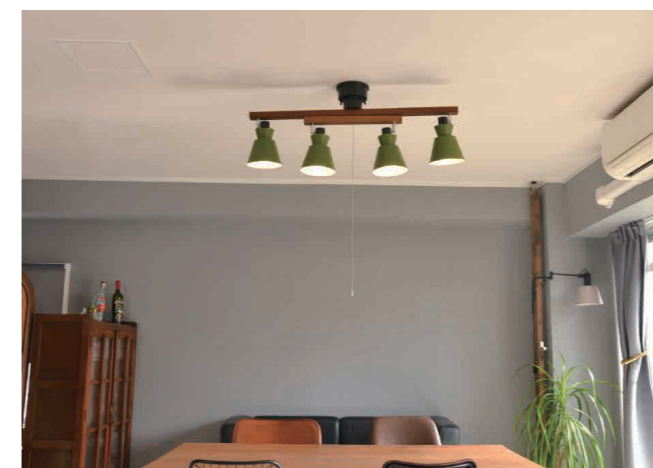

ROBBIN

ロビン

NEW 【4灯シーリングスポットライト】ロビン
ROBBIN 33,000円
(税別 30,000円)

サイズ	W940mm × D440mm × H400mm セードΦ 155mm × H200mm フランジΦ 150mm
重量	約 3kg
点灯	壁スイッチ / プルススイッチ (着脱可) (4灯→外2灯→内2灯→消灯)
取付方法	引掛けシーリング
電球	E26/60W まで (4個) ※電球別売
付属品	なし
材質	スチール、天然木
型番	LC11006-GG (グレージュ) LC11006-MU (マスタード) LC11006-OV (オリーブ) LC11006-WR (ワインレッド)

点灯切り替え

※ダクトレールへの取り付けはできません。
※組立式

おすすめオプション → P.110			
LED電球	リモコンLED電球 ※リモコン別売	3,080円	調光調色
	60形相当フロスト	1,980円	昼白色 電球色