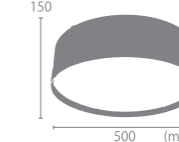

Price up (2022 年 10 月 ~)

【Wi-Fi 対応 LED シーリングライト】ウープ プラス
WOOP Plus 39,600 円
(税別 36,000 円)

サイズ Φ 500mm × H150mm
重量 約 2.6kg
点灯 壁スイッチ
取付方法 引掛けシーリング
光源 LED 一体型
光色 電球色 ~ 昼白色 (2700K ~ 6000K)
明るさ 最大 5000lm
消費電力 最大 50W
付属品 赤外線リモコン (テスト用電池付)
材質 ウォールナット、アクリル、スチール
操作デバイス スマホアプリ
付属リモコン
型番 LC10982-S-BR (ブラウン)

※天然木を使用しているため、木目の節、色合いなどが 1 点 1 点異なります。
※調光式の電源には対応していません。