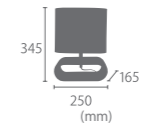

LC10782-BR
(ブラウン)

LC10782-NA
(ナチュラル)

LC10780-BR
(ブラウン)

Price up (2022年10月~)

【テーブルライト】 ウロステーブル
UROS Table 17,600円
 (税別 16,000円)

サイズ	W250mm × D165mm × H345mm /コード 1800mm
重量	約 1.2kg
点灯	中間スイッチ
電球	E26/60W まで (1個) ※電球別売
コード色	ブラック
材質	リネン, 天然木
型番	LC10782-BR (ブラウン) LC10782-NA (ナチュラル)