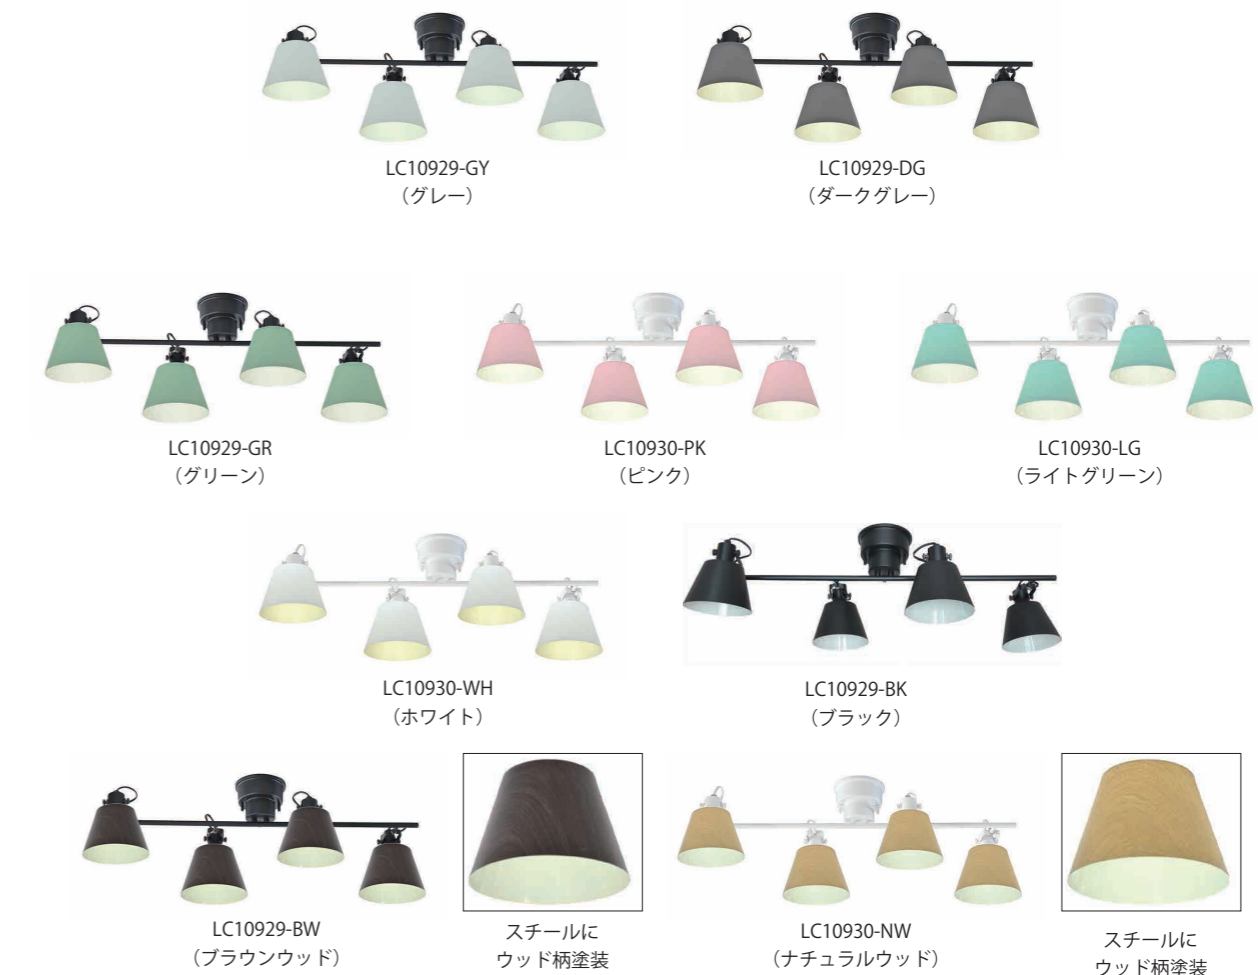

LC11006-WR
(ワインレッド)

NEW 【4灯シーリングスポットライト】ロビン
ROBBIN 33,000円
(税別 30,000円)

サイズ	W940mm × D440mm × H400mm セードΦ 155mm × H200mm フランジΦ 150mm
重量	約 3kg
点灯	壁スイッチ / プルススイッチ (着脱可) (4灯→外2灯→内2灯→消灯)
取付方法	引掛けシーリング
電球	E26/60W まで (4個) ※電球別売
付属品	なし
材質	スチール、天然木
型番	LC11006-GG (グレージュ) LC11006-MU (マスタード) LC11006-OV (オリーブ) LC11006-WR (ワインレッド)

点灯切り替え

※ダクトレールへの取り付けはできません。
※組立式

おすすめオプション → P.110			
LED電球	リモコンLED電球 ※リモコン別売	3,080円	調光調色
	60形相当フロスト	1,980円	昼白色 電球色

FLAGS

フラッグス

プルスイッチは着脱・長さ調節ができます

Price up (2022年10月~)

【4灯シーリングスポットライト】フラッグス
FLAGS
22,000円
(税別 20,000円)

サイズ	W910mm × D380mm × H290mm /セードΦ 155mm × H110mm /フランジΦ 150mm
重量	約 2.4kg
点灯	壁スイッチ / プルスイッチ (着脱可) (4灯→外2灯→内2灯→消灯)
取付方法	引掛けシーリング
電球	E26/60W まで (4個) ※電球別売
付属品	なし
材質	スチール
型番	LC10929-GG (グレージュ) NEW LC10929-MU (マスタード) NEW LC10929-OV (オリーブ) NEW LC10929-WR (ワインレッド) NEW LC10929-GY (グレー) LC10929-DG (ダークグレー) LC10929-BK (ブラック) LC10929-GR (グリーン) LC10930-WH (ホワイト) LC10930-LG (ライトグリーン) LC10930-PK (ピンク) LC10929-BW (ブラウンウッド) LC10930-NW (ナチュラルウッド)