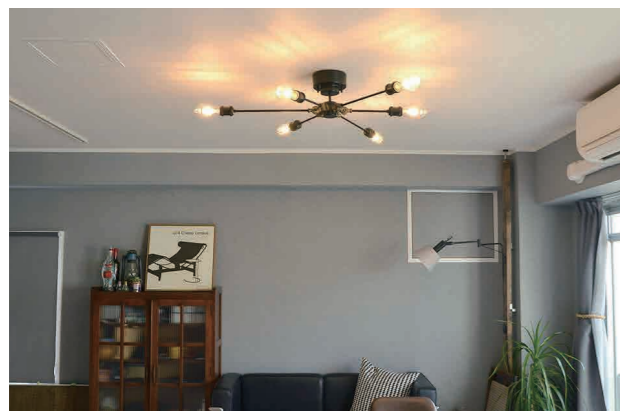

LB2-CC-30-BK

NEW 【6灯シーリングライト】ゴードン

GORDON 26,400円
(税別 24,000円)

サイズ	W960mm × D960mm × H200mm / フランジΦ 150mm
重量	約 2kg
点灯	壁スイッチ ON/OFF
取付方法	引掛けシーリング
電球	E26/60W まで (6個) ※電球別売
付属品	なし
材質	スチール
型番	LB2-CC-30-BK

※ダクトレールへの取り付けはできません。

おすすめオプション → P.110			
LED電球	リモコンLED電球 ※リモコン別売 50形クリアエジソン	3,080円 3,850円	調光調色
白熱電球	40Wクリアエジソン	2,530円