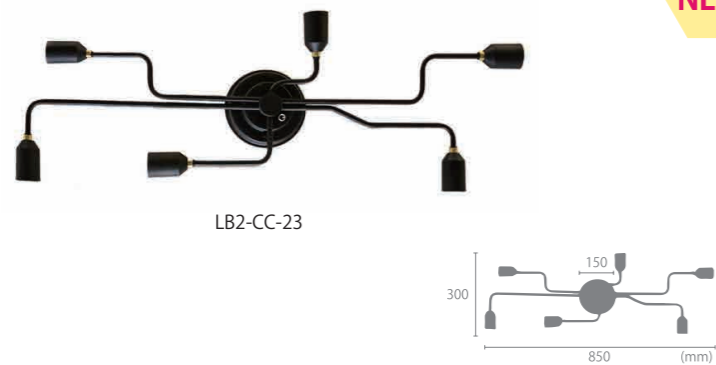

NEW 【ダクトレール用アームライト】キスク2
KISK2 9,350円 (税別 8,500円)

サイズ	Φ 60mm × 垂直 H560mm
重量	約 0.5kg
点灯	壁スイッチ ON/OFF
取付方法	ダクトレール
電球	E26/60W まで (1個) ※電球別売
付属品	なし
材質	スチール
型番	CC-D104

おすすめオプション → P.110			
LED電球	リモコンLED電球	3,080円	調光調色
	※リモコン別売		
	50形クリアエジソン	3,850円	-
白熱電球	40Wクリアエジソン	2,530円	-

NEW 【ダクトレール用スポットライト】キスク1
KISK1 7,150円 (税別 6,500円)

サイズ	Φ 60mm × 垂直 H245mm
重量	約 0.3kg
点灯	壁スイッチ ON/OFF
取付方法	ダクトレール
電球	E26/60W まで (1個) ※電球別売
付属品	なし
材質	スチール
型番	CC-D103

おすすめオプション → P.110			
LED電球	リモコンLED電球	3,080円	調光調色
	※リモコン別売		
	50形クリアエジソン	3,850円	-
白熱電球	40Wクリアエジソン	2,530円	-

NEW 【テーブルスタンドライト】キスクテーブル
KISK Table 17,600円 (税別 16,000円)

サイズ	アーム全長 680mm ベースΦ 200mm × H33mm
重量	約 2.8kg
点灯	ロータリースイッチ ON/OFF
取付方法	コンセント電源
電球	E26/60W まで (1個) ※電球別売
付属品	なし
材質	スチール
型番	CC-T101

おすすめオプション → P.110			
LED電球	リモコンLED電球	3,080円	調光調色
	※リモコン別売		
	50形クリアエジソン	3,850円	-
白熱電球	40Wクリアエジソン	2,530円	-

GENON

ゲノン

点灯切り替え

LB2-CC-23

NEW 【6灯シーリングライト】ゲノン GENON

26,400円
(税別 24,000円)

サイズ W850mm × D300mm × H165mm
フレンジ径 150mm
重量 約 2kg
点灯 壁スイッチ / プルススイッチ (着脱可)
(6灯 → 4灯 → 2灯 → 消灯)
取付方法 引掛けシーリング
電球 E26/60W まで (6個)
※電球別売
付属品 なし
材質 スチール
型番 LB2-CC-23