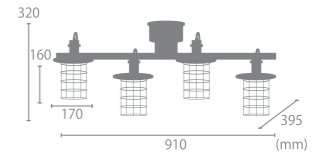

ZIEKS

ジークス

プルスイッチは着脱・長さ調節ができます

点灯切り替え

NEW

【4灯シーリングスポットライト】ジークス
ZIEKS (税別 24,000円)

サイズ	W910mm × D395mm × H320mm セードΦ 170mm × H160mm フランジΦ 150mm
重量	約 2.8kg
点灯	壁スイッチ / プルスイッチ (着脱可) (4灯→外2灯→内2灯→消灯)
取付方法	引掛けシーリング
電球	E26/60W まで (4個) ※電球別売
付属品	なし
材質	スチール, 天然木
型番	LC11007

※ダクトレールへの取り付けはできません。

※組立式

おすすめオプション → P.110	
LED電球	リモコンLED電球 3,080円 調光調色 ※リモコン別売
電球	50形クリアエジソン 3,850円
白熱電球	40Wクリアエジソン 2,530円

NEW

【2灯シーリングスポットライト】ジークス
ZIEKS (税別 14,000円)

サイズ	W410mm × D170mm × H390mm セードΦ 170mm × H160mm フランジΦ 150mm
重量	約 1.6kg
点灯	壁スイッチ
取付方法	引掛けシーリング
電球	E26/60W まで (2個) ※電球別売
付属品	なし
材質	スチール, 天然木
型番	LC11008

※ダクトレールへの取り付けはできません。

※組立式

おすすめオプション → P.110	
LED電球	リモコンLED電球 3,080円 調光調色 ※リモコン別売
電球	50形クリアエジソン 3,850円
白熱電球	40Wクリアエジソン 2,530円