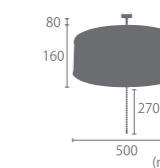

サイズ	Φ 500mm × H250mm / コード 700mm
重量	約 1.1kg
点灯	プルスイッチ (3灯 → 1灯 → ナツメ球 → 消灯)
取付方法	引掛けシーリング
電球	E26/15W まで (3個) / ナツメ球 E12/5W (1個) ※電球別売 (ナツメ球のみ付属)
フランジカバー	なし
付属品	コード調整具
材質	リネン
型番	LC10766-BE (ベージュ) LC10766-GY (グレー)

おすすめオプション → P.110	
リモコン LED 電球	3,080円 調光調色
※リモコン別売	
60形相当フロスト	1,980円 昼白色 電球色
パーツ	フランジカバー 440円 ブラック

Price Down (2022年10月～)

サイズ	Φ 500mm × H160mm
重量	約 2kg
点灯	プルスイッチ (4灯 → 2灯 → ナツメ球 → 消灯)
取付方法	引掛けシーリング
電球	E26/60W まで (4個) / ナツメ球 E12/5W (1個) ※電球別売 (ナツメ球のみ付属)
材質	天然木, アクリルプレート
型番	LC10769-WH (ウォッシュホワイト)

おすすめオプション → P.110	
リモコン LED 電球	3,080円 調光調色
※リモコン別売	
60形相当フロスト	1,980円 昼白色 電球色