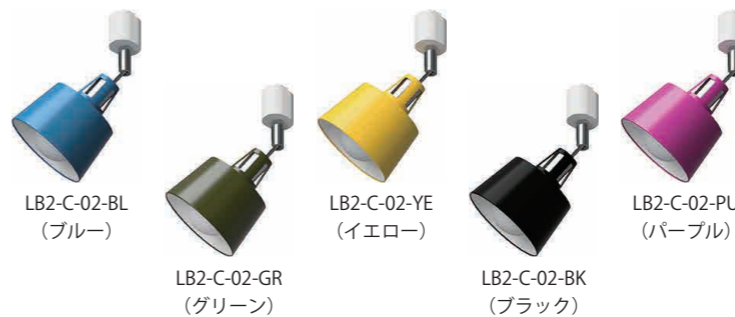

※組立式

おすすめオプション → P.110	
LED電球	25形シャンデリア球 3,850円

LB2-P-02-GR
(グリーン)

LB2-P-02-YE
(イエロー)

LB2-P-02-WH
(ホワイト)

NEW **【3灯ペンダントライト】ベルミー**

BELLME 9,900円 (税別 9,000円)

サイズ Φ 360mm × H160mm
 コード 900mm / フランジΦ 150mm
 重量 約 1.9kg
 点灯 壁スイッチ / プルススイッチ (着脱可)
 (3灯→2灯→1灯→消灯)
 取付方法 引掛けシーリング
 電球 E26/60W まで (3個)
 ※電球別売
 付属品 なし
 材質 スチール
 型番 LB2-P-02-GR (グリーン)
 LB2-P-02-YE (イエロー)
 LB2-P-02-WH (ホワイト)

おすすめオプション → P.110	
リモコンLED電球	3,080円 調光調色
※リモコン別売	
60形相当フロスト	1,980円 昼白色電球色

LB2-P-02-BL
(ブルー)

LB2-P-02-GR
(グリーン)

LB2-P-02-RD
(レッド)

LB2-P-02-WH
(ホワイト)

NEW **【1灯ペンダントライト】ベルミー**

BELLME 4,400円 (税別 4,000円)

サイズ Φ 160mm × H160mm
 コード 900mm / フランジΦ 150mm
 重量 約 0.8kg
 点灯 壁スイッチ ON/OFF
 取付方法 引掛けシーリング
 電球 E26/60W まで (1個)
 ※電球別売
 付属品 なし
 材質 スチール
 型番 LB2-P-01-BL (ブルー)
 LB2-P-01-GR (グリーン)
 LB2-P-01-RD (レッド)
 LB2-P-01-WH (ホワイト)

おすすめオプション → P.110	
リモコンLED電球	3,080円 調光調色
※リモコン別売	
60形相当フロスト	1,980円 昼白色電球色

LB2-C-02-BL
(ブルー)

LB2-C-02-GR
(グリーン)

LB2-C-02-YE
(イエロー)

LB2-C-02-BK
(ブラック)

LB2-C-02-PU
(パープル)

NEW **【ダクトレールスポットライト】ベルミーミニ**

BELLME mini 4,400円 (税別 4,000円)