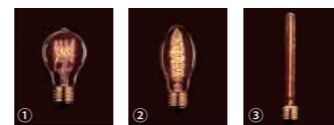

クリア白熱電球 (レトロエジソン球)

船用電球株式会社のウィンテージランプです。
※下代は通常掛率と異なります。個別にお問い合わせください。

	サイズ	税込価格 (税別)	口金	消費電力	型番
①	Φ 60mm × H105mm	2,530 円 (2,300 円)	E26	40W	HKY-A60F1
②	Φ 75mm × H160mm	2,530 円 (2,300 円)	E26	40W	HKY-E75F5
③	Φ 30mm × H300mm	2,970 円 (2,700 円)	E26	40W	HKY-T30F8
④	Φ 45mm × H105mm	2,530 円 (2,300 円)	E26	40W	HKY-T45F5
⑤	Φ 64mm × H142mm	2,530 円 (2,300 円)	E26	40W	HKY-ST64F2
⑥	Φ 95mm × H135mm	2,530 円 (2,300 円)	E26	40W	HKY-G95F5
⑦	Φ 125mm × H178mm	2,970 円 (2,700 円)	E26	40W	HKY-G125F2

Smart Candle Price list

シリーズ	モデル	型番	税込価格	ページ
SMART LAMP	12 個基本セット	SC5488-A	¥107,800	89
	12 個増設セット	SC5488-B	¥96,800	89
	キャンドル本体	SC5488-WW	¥7,150	89
	mini 充電トレイ	SC2539	¥19,800	89
	リモコン	SC2509	¥1,100	89
	AC アダプター	SC2521	¥17,600	89
Evolution	12 個基本セット	SC1590-CL	¥86,900	91
	12 個増設セット	SC1591-CL	¥75,900	91
	キャンドル本体	SC1122-CL	¥5,500	91
ティーライト タイプ	充電トレイ	SC2536	¥19,800	91
	AC アダプター	SC2521	¥17,600	91
	IR12 個基本セット	SCE1780-CL	¥107,800	93
Evolution	IR ウィンテージ 12 個基本セット	SCE1781-CL	¥107,800	93
	IR12 個増設セット	SCE1783-CL	¥96,800	93
	IR ウィンテージ 12 個増設セット	SCE1784-CL	¥96,800	93
	IR キャンドル本体	SCR1753-CL	¥7,150	93
	IR ウィンテージ本体	SCR1763-CL	¥7,150	93
	充電トレイ	SC2534	¥19,800	93
Line Candle	AC アダプター	SC2521	¥17,600	93
	リモコン	SC2505	¥1,100	93
	テーパーガイド	SC987	¥550	93
	96 基本セット	SC2830	¥44,000	95
	レギュラーキャンドル	SC2820	¥3,850	95
	リアルワックス M	SC2865	¥9,900	95
Smart Flame	リアルワックス L	SC2866	¥11,550	95
	リアルワックス LL	SC2867	¥13,200	95
	コントロールボックス 96	SC2850	¥22,000	95
	ケーブルワイヤー	SC2840	¥5,500	95
	AC アダプター	SC2521	¥17,600	95
	ピラーキャンドル L	SF112	¥7,040	97
Grass Battery Candle	ピラーキャンドル LL	SF114	¥7,700	97
	テーパーキャンドル	SF211-1	¥4,620	97
	リモコン	SC2506	¥1,100	97
T-light	ホワイトガラス 2 個セット	SC2221	¥1,980	98
	ガラス単体 (ホワイト)	SC400	¥770	98
	ガラス単体 (レッド)	SC401	¥770	98
Silicon	キャンドル本体	SC2210	¥1,430	98
	メタルカップ 10 個セット	SC2687-10	¥7,700	99
Taper	リアルシリコン M	SC2260	¥2,640	100
	キャンドル	SC2763	¥9,900	100
Outdoor Candle	ヘビーデューティー M	SC8205	¥4,180	101
	ヘビーデューティー L	SC2705	¥7,040	101
	スーパーブライト	SC4705-WW	¥7,040	101