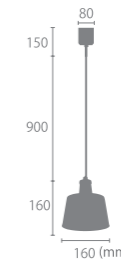

LB2-P-02-WH
(ホワイト)

NEW **【1灯ペンダントライト】ベルミー**

BELLME 4,400円 (税別 4,000円)

サイズ Φ 160mm × H160mm
コード 900mm / フランジΦ 150mm
重量 約 0.8kg
点灯 壁スイッチ ON/OFF
取付方法 引掛けシーリング
電球 E26/60W まで (1個)
※電球別売
付属品 なし
材質 スチール
型番 LB2-P-01-BL (ブルー)
LB2-P-01-GR (グリーン)
LB2-P-01-RD (レッド)
LB2-P-01-WH (ホワイト)

おすすめオプション → P.110	
リモコンLED電球	3,080円 調光調色
※リモコン別売	
60形相当フロスト	1,980円 昼白色電球色