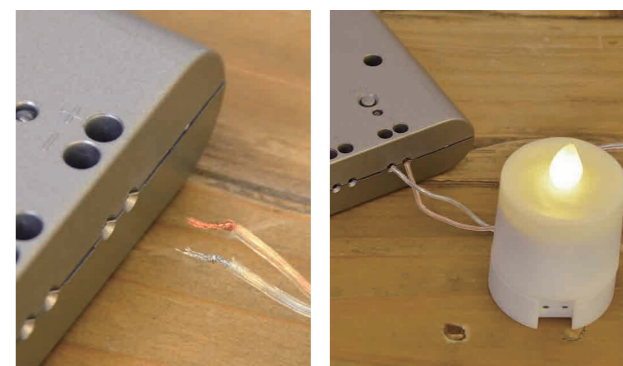

ケーブルは共通なので、リアルワックスタイプとレギュラータイプを組み合わせることもできます。

■リアルワックスキャンドル

リアルワックスタイプのキャンドルは一般的なろうそくと同様ろうで作られ、熱で溶けて垂れた姿まで再現。リアルなキャンドルの灯りを演出します。接続用ポッドに繋ぐだけでそのまま演出として利用できるシンプルさが特徴です。

接続用ポッドは3サイズとも共通なので、その場で差し替えてレイアウトを変えることも可能です。