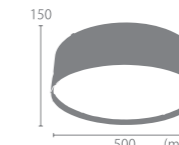

App Store

Google Play

付属リモコンで操作する簡易モデル

LC10982-NA
(ナチュラル)

LC10982-WH
(ホワイト)

Price up (2022 年 10 月 ~)

【LED シーリングライト】ウープ
WOOP 29,920 円
 (税別 27,200 円)

サイズ Φ 500mm × H150mm
 重量 約 2.6kg
 点灯 壁スイッチ
 取付方法 引掛けシーリング
 光源 LED 一体型
 光色 電球色 ~ 昼白色 (2700K ~ 6000K)
 明るさ 最大 5000lm
 消費電力 最大 50W
 付属品 赤外線リモコン (テスト用電池付)
 材質 オーク (ナチュラル)
 けやき (ホワイト)
 アクリル、スチール (共通)
 操作デバイス 付属リモコン
 型番 LC10982-NA (ナチュラル)
 LC10982-WH (ホワイト)