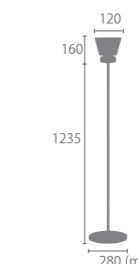

LC11004-WH
(ホワイト)

※組立式

おすすめオプション → P.110		
LED電球	リモコンLED電球 ※リモコン別売	3,080円 調光調色
	60形相当フロスト	1,980円 昼白色電球色