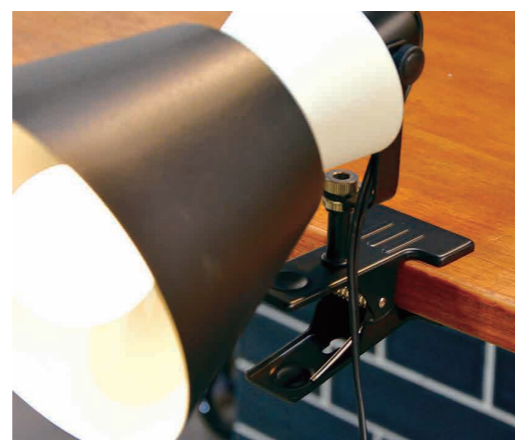

NEW 【1灯クリップライト】ボニス
BONIS
8,800円
(税別 8,000円)

サイズ	セードΦ 155mm × H160mm クリップ部 W60mm × D25mm コード約 2400mm
重量	約 0.7kg
点灯	中間スイッチ ON/OFF
取付方法	クリップ (最大幅 30mm)
電球	E26/60W まで (1個) ※電球別売
付属品	なし
材質	スチール
型番	LC11017-BK (ブラック) LC11017-GY (グレー) LC11017-OV (オリーブ) LC11017-WH (ホワイト)

※組立式

おすすめオプション → P.110		
LED電球	リモコンLED電球 ※リモコン別売	3,080円 調光調色
	60形相当プロスト	1,980円 昼白色 電球色