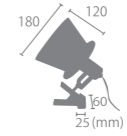

NEW 【1灯クリップライト】フィルダー
FIRDER 8,800円 (税別 8,000円)

サイズ	セードΦ 180mm × H120mm クリップ部 W60mm × D25mm コード約 2400mm
重量	約 0.5kg
点灯	中間スイッチ ON/OFF
取付方法	クリップ (最大幅 30mm)
電球	E26/15W まで (1個) ※電球別売 ※LED電球専用
付属品	なし
材質	スチール, 天然木, ファブリック
型番	LC11021-BE (ベージュ) LC11021-BK (ブラック) LC11021-GY (グレー) LC11021-WH (ホワイト)

※組立式

おすすめオプション → P.110		
LED電球	リモコンLED電球 ※リモコン別売	3,080円 調光調色
	60形相当フロスト	1,980円 昼白色 電球色