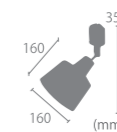

おすすめオプション → P.110	
リモコンLED電球	3,080円 調光調色
※リモコン別売	
60形相当フロスト	1,980円 昼白色電球色

LB2-C-02-BL
(ブルー)

LB2-C-02-GR
(グリーン)

LB2-C-02-YE
(イエロー)

LB2-C-02-BK
(ブラック)

LB2-C-02-PU
(パープル)

NEW **【ダクトレールスポットライト】ベルミーミニ**

BELLME mini 4,400円 (税別 4,000円)