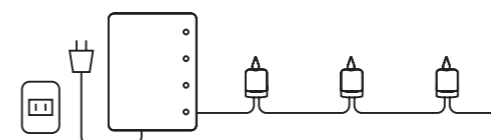

ケーブルは共通なので、リアルワックスタイプとレギュラータイプを組み合わせることもできます。

■リアルワックスキャンドル

リアルワックスタイプのキャンドルは一般的なろうそくと同様ろうで作られ、熱で溶けて垂れた姿まで再現。リアルなキャンドルの灯りを演出します。接続用ポッドに繋ぐだけでそのまま演出として利用できるシンプルさが特徴です。

接続用ポッドは3サイズとも共通なので、その場で差し替えてレイアウトを変えることも可能です。