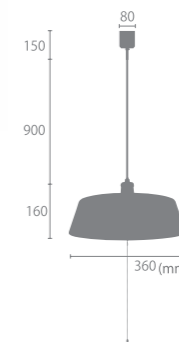

※組立式

おすすめオプション → P.110	
LED電球	25形シャンデリア球 3,850円

LB2-P-02-GR
(グリーン)

LB2-P-02-YE
(イエロー)

LB2-P-02-WH
(ホワイト)

NEW **【3灯ペンダントライト】ベルミー**

BELLME 9,900円 (税別 9,000円)

サイズ Φ 360mm × H160mm
 コード 900mm / フランジΦ 150mm
 重量 約 1.9kg
 点灯 壁スイッチ / プルススイッチ (着脱可)
 (3灯→2灯→1灯→消灯)
 取付方法 引掛けシーリング
 電球 E26/60W まで (3個)
 ※電球別売
 付属品 なし
 材質 スチール
 型番 LB2-P-02-GR (グリーン)
 LB2-P-02-YE (イエロー)
 LB2-P-02-WH (ホワイト)