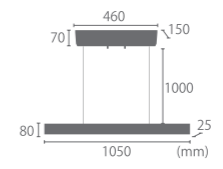

Price Down (2022年10月～)

【LEDペンダントライト】ソティ

Sottie 21,780円 (税別 19,800円)

サイズ W1050mm × D25mm × H80mm
ワイヤー最長 1000mm
重量 約 2.6kg
点灯 壁スイッチ
取付方法 引掛けシーリング
光源 LED 一体型
光色 電球色
明るさ 1400lm (蛍光灯 25W 型相当)
消費電力 20W
フランジカバー あり
材質 天然木, スチール
型番 LC10935-NA (ナチュラル)

※調光器非対応
※天然木を使用しているため、木目の節、色合いなどが1点1点異なります。