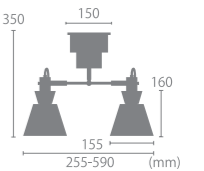

NEW 【2灯シーリングスポットライト】ボニス
13,200円
(税別 12,000円)

サイズ	W400mm × D155mm × H350mm セードΦ 155mm × H160mm /フランジΦ 150mm
重量	約 1.5kg
点灯	壁スイッチ
取付方法	引掛けシーリング
電球	E26/60W まで (2個) ※電球別売
付属品	なし
材質	スチール
型番	LC11013-BK (ブラック) LC11013-GY (グレー) LC11013-OV (オリーブ) LC11013-WH (ホワイト)

※ダクトレールへの取り付けはできません。

※組立式

おすすめオプション → P.110
リモコンLED電球 3,080円 調光調色
※リモコン別売
LED電球 60形相当プロスト 1,980円 昼白色電球色