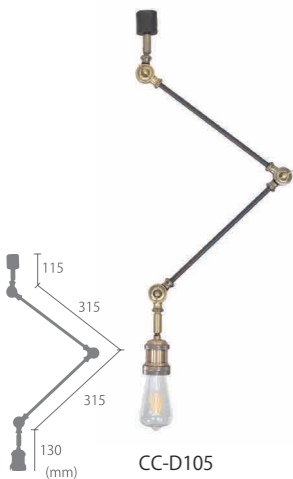

※組立式

おすすめオプション	→ P.110
リモコンLED電球	3,080円 調光調色
※リモコン別売	
LED電球	60形相当フロスト 1,980円 昼白色 電球色

KISK
キスク

CC-SP301-BK

NEW

【3灯シーリングライト】キスク
KISK-C 22,000円
(税別 20,000円)

サイズ	Φ 390mm × 240mm フランジΦ 155mm
重量	約 2kg
点灯方法	壁スイッチ ON/OFF (点灯切替なし)
電球	引掛けシーリング E26/60W まで (3個) ※電球別売
付属品	なし
材質	スチール
型番	CC-SP301-BK

※ダクトレールへの取り付けはできません。

おすすめオプション → P.110		
LED電球	リモコンLED電球 3,080円	調光調色
電球	※リモコン別売 50形クリアエジソン 3,850円	
白熱電球	40Wクリアエジソン 2,530円	-

CC-D105

CC-D104

CC-D103

CC-T101

NEW 【ダクトレール用アームライト】キスク3
KISK3 12,100円 (税別 11,000円)