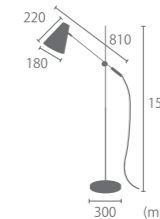

【フロアライト】ブルック・フロア
BROOK FLOOR 30,800円
(税別 28,000円)

サイズ W810mm × H1500mm
/ベースΦ 300mm × H35mm
/シェードΦ 180mm × H220mm
/コード 3800mm
重量 約 7.0kg
点灯 フットスイッチ
電球 E26/60W まで (1個)
※電球別売
材質 スチール
型番 LC10916 (ブラック)

※組立式

おすすめオプション → P.110			
LED 電球	リモコンLED 電球	3,080円	調光調色
	※リモコン別売		
	60形相当フロスト	1,980円	昼白色 電球色