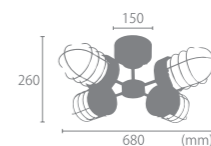

【4灯シーリングライト】 プロト
PROTO 27,500円
(税別 25,000円)

サイズ	W680mm × D680mm × H260mm フランチΦ150mm
重量	約3.9kg
点灯	壁スイッチ
取付方法	引掛けシーリング E26/60W まで(4個)
電球	※電球別売 ※密閉器具非対応電球不可
付属品	なし
材質	スチール、ガラス
型番	LC10965-CL (クリアガラス) LC10965-FR (フロストガラス)

※ダクトレールへの取り付けはできません。
※組立式

おすすめオプション → P.110			
LED 電球	60形相当フロスト	1,980円	昼白色 電球色
	50形クリアエジソン	3,850円	
	40Wクリアエジソン	2,530円	

クリアガラスタイプにはLEDもしくは白熱電球のクリアエジソン球がおすすめです。