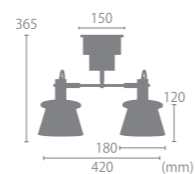

【2灯シーリングスポットライト】フィルター
FIRDER 16,500円
(税別 15,000円)

サイズ	W420mm × D150mm × H365mm セードΦ 180mm × H120mm フランプジΦ 150mm		
重量	約 1.4kg		
点灯	壁スイッチ		
取付方法	引掛けシーリング		
電球	E26/15W まで (2個) ※電球別売 ※LED電球専用		
付属品	なし		
材質	スチール, 天然木, ファブリック		
型番	LC10989-BKBE (ブラック×ベージュ) LC10989-BKBK (ブラック×ブラック) LC10989-BKGY (ブラック×グレー) LC10989-BKWH (ブラック×ホワイト) LC10989-WHBE (ホワイト×ベージュ) LC10989-WHWH (ホワイト×ホワイト)		

※ダクトレールへの取り付けはできません。

※組立式

おすすめオプション → P.110			
LED電球	リモコンLED電球	3,080円	調光調色
	※リモコン別売		
	60形相当フロスト	1,980円	昼白色 電球色