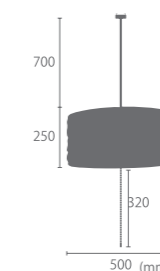

おすすめオプション → P.110	
リモコン LED 電球	3,080円 調光調色
※リモコン別売	
60形相当フロスト	1,980円 昼白色 電球色

LC10766-BE (ベージュ)

LC10766-GY (グレー)

LC10769-WH (ウォッシュホワイト)

【3灯ペンダントライト】ロロ
Lolo 14,080円
(税別 12,800円)

サイズ	Φ 500mm × H250mm / コード 700mm
重量	約 1.1kg
点灯	プルスイッチ (3灯 → 1灯 → ナツメ球 → 消灯)
取付方法	引掛けシーリング
電球	E26/15W まで (3個) / ナツメ球 E12/5W (1個) ※電球別売 (ナツメ球のみ付属)
フランジカバー	なし
付属品	コード調整具
材質	リネン
型番	LC10766-BE (ベージュ) LC10766-GY (グレー)