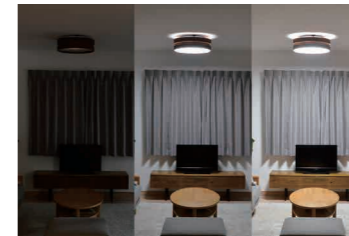

明るさ、色合いを自由に操作する LED 一体型シーリングライト

さまざまな設定、操作ができるのがシーリングライト WOOP の特徴です。

最大 5000lm までの調光、昼白色 (6000K) ~ 電球色 (2700K) までの調色が可能なほか、好みの明るさ設定を保存するメモリ機能、指定した時間で自動的に消灯するタイマー機能、全灯、常夜灯の操作に対応しています。

付属のリモコンは大きめのボタンで押しやすい作りです。

明るさ調節 (最大 5000lm)