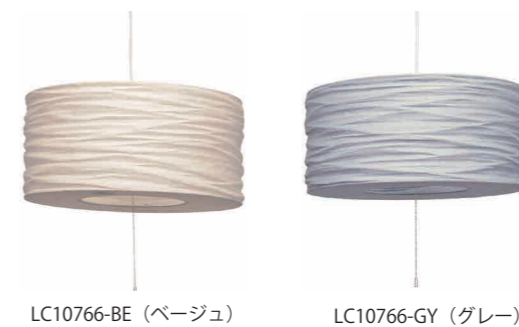

LC10766-BE (ベージュ)

LC10766-GY (グレー)