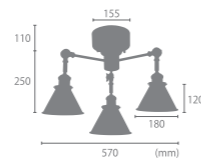

※組立式

おすすめオプション → P.110			
LED 電球	リモコン LED 電球	3,080円	調光調色
	※リモコン別売		
	100形相当フロスト	3,080円	昼白色 電球色
	60形相当フロスト	1,980円	昼白色 電球色

NEW 【1灯ペンダントライト】ノルディ1
NORDY1 (税別 15,000円)

サイズ Φ 375mm × H275mm
コード 1200mm
フランジΦ 80mm × H100mm
重量 約 1.4kg
点灯 壁スイッチ ON/OFF
取付方法 引掛けシーリング
電球 E26/100W まで (1個)
※電球別売
付属品 なし
材質 スチール, 天然木
型番 LC10993-GG (グレージュ)
LC10993-OV (オリーブ)
LC10993-WH (ホワイト)

※組立式

おすすめオプション → P.110			
LED 電球	リモコン LED 電球	3,080円	調光調色
	※リモコン別売		
	100形相当フロスト	3,080円	昼白色 電球色
	60形相当フロスト	1,980円	昼白色 電球色

KANT

カント

LC10996

NEW

【3灯シーリングスポットライト】カント
KANT-C
28,600円
(税別 26,000円)

サイズ Φ 570mm × 360mm
セードΦ 180mm × H120mm
フランジΦ 155mm
重量 約 2.7kg
点灯 壁スイッチ ON/OFF (点灯切替なし)
取付方法 引掛けシーリング
電球 E26/60W まで (3個)
※電球別売
付属品 なし
材質 スチール
型番 LC10996