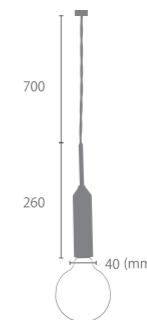

【1灯ペンダントライト】ゲノン GENON

7,700円
(税別 7,000円)

サイズ コード 700mm
本体φ 40mm × H260mm
重量 約 0.6kg
点灯 壁スイッチ
取付方法 引掛けシーリング
電球 E26/60W まで (1個)
※電球別売
フランジカバー なし
材質 スチール
型番 CC-P102-BK

おすすめオプション → P.110

おすすめオプション → P.110			
LED電球	リモコンLED電球	3,080円	調光調色
	※リモコン別売		
	60形相当フロスト	1,980円	昼白色 電球色

おすすめ白熱電球一覧 → P.99

	HKY-A60F1	2,530円	φ 60mm
	HKY-E75F5	2,530円	φ 75mm
	HKY-T30F8	2,970円	φ 30mm
	HKY-T45F5	2,530円	φ 45mm
	HKY-ST64F2	2,530円	φ 64mm
	HKY-G95F5	2,530円	φ 95mm
	HKY-G125F2	2,970円	φ 125mm