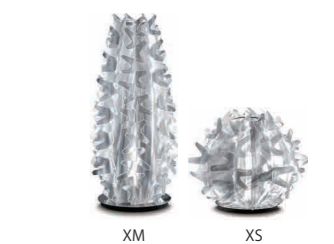

CACTUS PRISMA
designed by Adriano Rachele
カクタス プリズマ
X M φ 165 H410mm
E17/25W 相当 LED 電球× 1 付属
X S φ 250 H210mm
E17/25W 相当 LED 電球× 1 付属
Lentiflex® / ステンレス
X M ¥46,200 X S ¥46,200

【在庫について】輸入品のため、在庫は都度ご確認ください。