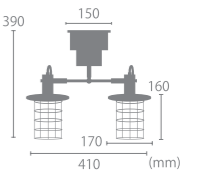

ZIEKS

ジークス

プルスイッチは着脱・長さ調節ができます

点灯切り替え

NEW

【4灯シーリングスポットライト】ジークス
ZIEKS (税別 24,000円)

サイズ	W910mm × D395mm × H320mm セードΦ 170mm × H160mm フランジΦ 150mm
重量	約 2.8kg
点灯	壁スイッチ / プルスイッチ (着脱可) (4灯→外2灯→内2灯→消灯)
取付方法	引掛けシーリング
電球	E26/60W まで (4個) ※電球別売
付属品	なし
材質	スチール, 天然木
型番	LC11007

※ダクトレールへの取り付けはできません。

※組立式

おすすめオプション → P.110	
LED電球	リモコンLED電球 3,080円 調光調色 ※リモコン別売
電球	50形クリアエジソン 3,850円
白熱電球	40Wクリアエジソン 2,530円

NEW

【2灯シーリングスポットライト】ジークス
ZIEKS (税別 14,000円)

サイズ	W410mm × D170mm × H390mm セードΦ 170mm × H160mm フランジΦ 150mm
重量	約 1.6kg
点灯	壁スイッチ
取付方法	引掛けシーリング
電球	E26/60W まで (2個) ※電球別売
付属品	なし
材質	スチール, 天然木
型番	LC11008

※ダクトレールへの取り付けはできません。

※組立式

おすすめオプション → P.110	
LED電球	リモコンLED電球 3,080円 調光調色 ※リモコン別売
電球	50形クリアエジソン 3,850円
白熱電球	40Wクリアエジソン 2,530円