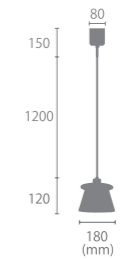

【1灯ペンダントライト】フィルダー
FIRDER 8,800円 (税別 8,000円)

サイズ	コード 1200mm セードΦ 180mm × H120mm フランチΦ 80mm × 150mm
重量	約 0.5kg
点灯	壁スイッチ
取付方法	引掛けシーリング
電球	E26/15W まで (1個) ※電球別売 ※LED電球専用
フランチカバー	あり
材質	スチール, 天然木, ファブリック
型番	LC10992-BE (ベージュ) LC10992-BK (ブラック) LC10992-GY (グレー) LC10992-WH (ホワイト)

※組立式

おすすめオプション → P.110		
LED電球	リモコンLED電球 ※リモコン別売	3,080円 調光調色
	60形相当フロスト	1,980円 昼白色 電球色