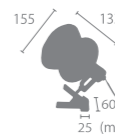

NEW 【1灯クリップライト】セロン
CERON 9,900円
(税別 9,000円)

サイズ	セードΦ 155mm × H133mm クリップ部 W60mm × D25mm コード約 2400mm
重量	約 0.7kg
点灯	中間スイッチ ON/OFF
取付方法	クリップ (最大幅 30mm)
電球	E26/60W まで (1個) ※電球別売
付属品	セード取付工具
材質	スチール, 天然木
型番	LC11019-WH (ホワイト) LC11019-BK (ブラック)

※組立式

おすすめオプション → P.110		
LED電球	リモコンLED電球 3,080円 ※リモコン別売	調光調色
	60形相当プロスト 1,980円	昼白色 電球色