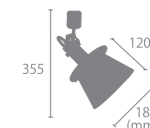

【1灯ダクトレール用スポットライト】フィルター
FIRDER 8,800円
(税別 8,000円)

サイズ	Φ 180mm × H355mm セードΦ 180mm × H120mm		
重量	約 0.4kg		
点灯	壁スイッチ		
取付方法	ダクトレール		
電球	E26/15W まで (1個) ※電球別売 ※LED電球専用		
付属品	なし		
材質	スチール, 天然木, ファブリック		
型番	LC10990-BKBE (ブラック×ベージュ) LC10990-BKBK (ブラック×ブラック) LC10990-BKGY (ブラック×グレー) LC10990-BKWH (ブラック×ホワイト) LC10990-WHBE (ホワイト×ベージュ) LC10990-WHWH (ホワイト×ホワイト)		

※組立式

おすすめオプション → P.110			
LED電球	リモコンLED電球	3,080円	調光調色
	※リモコン別売		
	60形相当フロスト	1,980円	昼白色 電球色