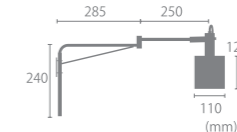

【1灯アームブラケットライト】レヴォ
REVO 8,800円
(税別 8,000円)

サイズ	W535mm × D110mm × H240mm セードΦ 110mm × H120mm コード約 1900mm
重量	約 0.7kg
点灯	中間スイッチ (コンセント電源)
取付方法	ネジ止め (ネジ穴Φ 4mm)
電球	E26/60W まで (1個) ※電球別売
付属品	木ネジ, アンカー
材質	スチール
型番	LC10975-BK (ブラック) LC10975-VS (ヴィンテージシルバー) LC10975-GR (グリーン) LC10975-WH (ホワイト) LC10975-YE (イエロー)

※組立式

おすすめオプション → P.110		
LED 電球	リモコンLED電球 ※リモコン別売	3,080円 調光調色
	60形相当フロスト	1,980円 昼白色 電球色