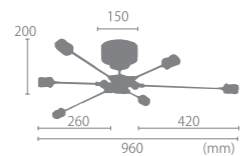

GORDON
ゴードン

LB2-CC-30-BK

NEW 【6灯シーリングライト】ゴードン

GORDON 26,400円
(税別 24,000円)

サイズ	W960mm × D960mm × H200mm / フランジΦ 150mm
重量	約 2kg
点灯	壁スイッチ ON/OFF
取付方法	引掛けシーリング
電球	E26/60W まで (6個) ※電球別売
付属品	なし
材質	スチール
型番	LB2-CC-30-BK