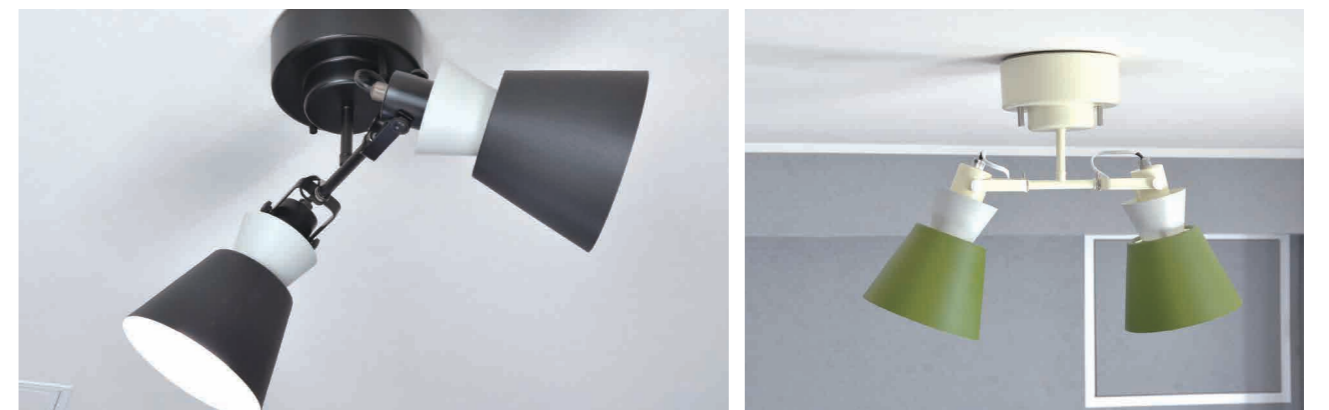

BONIS

ボニス

NEW 【4灯シーリングスポットライト】ボニス
22,000円
(税別 20,000円)

サイズ	W910mm × D380mm × H290mm /セードΦ 155mm × H110mm /フランジΦ 150mm
重量	約 2.4kg
点灯	壁スイッチ / プルススイッチ (着脱可) (4灯→外2灯→内2灯→消灯)
取付方法	引掛けシーリング
電球	E26/60W まで (4個) ※電球別売
付属品	なし
材質	スチール
型番	LC11012-BK (ブラック) LC11012-GY (グレー) LC11012-OV (オリーブ) LC11012-WH (ホワイト)

※ダクトレールへの取り付けはできません。

※組立式

おすすめオプション → P.110
リモコンLED電球 3,080円 調光調色
※リモコン別売
LED電球 60形相当プロスト 1,980円 昼白色電球色

点灯切り替え

NEW 【2灯シーリングスポットライト】ボニス
13,200円
(税別 12,000円)

サイズ	W400mm × D155mm × H350mm セードΦ 155mm × H160mm /フランジΦ 150mm
重量	約 1.5kg
点灯	壁スイッチ
取付方法	引掛けシーリング
電球	E26/60W まで (2個) ※電球別売
付属品	なし
材質	スチール
型番	LC11013-BK (ブラック) LC11013-GY (グレー) LC11013-OV (オリーブ) LC11013-WH (ホワイト)

※ダクトレールへの取り付けはできません。

※組立式

おすすめオプション → P.110
リモコンLED電球 3,080円 調光調色
※リモコン別売
LED電球 60形相当プロスト 1,980円 昼白色電球色