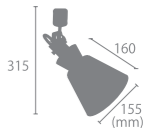

LC11015-BK
ブラック
(ブラック×グレー)