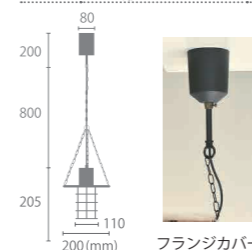

フランジカバー

Price Down (2022年10月~)

【1灯ペンダントライト】ルーク

LUKE 8,800円
(税別 8,000円)

サイズ	W140mm × D140mm × H250mm チェーン550mm
重量	約1.3kg
点灯	壁スイッチ
取付方法	引掛けシーリング E26/60W まで(1個)
電球	※電球別売
フランジカバー	あり
付属品	長さ調節用カラビナ あり
材質	スチール, 天然木
型番	LB2-P-14-BN (ナチュラル) LB2-P-14-BW (ウォールナット)

おすすめオプション → P.110

LED電球	リモコンLED電球 3,080円 調光調色 ※リモコン別売 50形クリアエジソン 3,850円
白熱電球	40Wクリアエジソン 2,530円