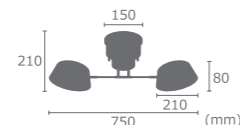

【2 灯シーリングライト】カピエンテ 2
Capiente 2
19,800 円
(税別 18,000 円)

サイズ W750mm × D210mm × H210mm
セードΦ 210mm × H80mm
フランジΦ 150mm
重量 約 1.4kg
点灯 壁スイッチ
取付方法 引掛けシーリング
電球 E17/60W まで (2 個) ※電球別売
材質 スチール
型番 LC10909-GD (ゴールド)

おすすめオプション → P.110		
LED 電球	60 形相当フロスト	3,080 円
		昼白色 電球色