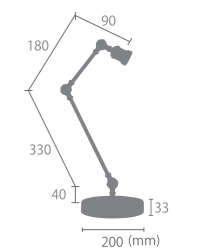

NEW 【ダクトレール用アームライト】キスク3
KISK3 12,100円 (税別 11,000円)

サイズ	Φ 60mm × 垂直 H875mm
重量	約 0.6kg
点灯	壁スイッチ ON/OFF
取付方法	ダクトレール
電球	E26/60W まで (1個) ※電球別売
付属品	なし
材質	スチール
型番	CC-D105

おすすめオプション → P.110			
LED電球	リモコンLED電球	3,080円	調光調色
	※リモコン別売		
	50形クリアエジソン	3,850円	-
白熱電球	40Wクリアエジソン	2,530円	-

NEW 【ダクトレール用アームライト】キスク2
KISK2 9,350円 (税別 8,500円)

サイズ	Φ 60mm × 垂直 H560mm
重量	約 0.5kg
点灯	壁スイッチ ON/OFF
取付方法	ダクトレール
電球	E26/60W まで (1個) ※電球別売
付属品	なし
材質	スチール
型番	CC-D104

おすすめオプション → P.110			
LED電球	リモコンLED電球	3,080円	調光調色
	※リモコン別売		
	50形クリアエジソン	3,850円	-
白熱電球	40Wクリアエジソン	2,530円	-

NEW 【ダクトレール用スポットライト】キスク1
KISK1 7,150円 (税別 6,500円)

サイズ	Φ 60mm × 垂直 H245mm
重量	約 0.3kg
点灯	壁スイッチ ON/OFF
取付方法	ダクトレール
電球	E26/60W まで (1個) ※電球別売
付属品	なし
材質	スチール
型番	CC-D103

おすすめオプション → P.110			
LED電球	リモコンLED電球	3,080円	調光調色
	※リモコン別売		
	50形クリアエジソン	3,850円	-
白熱電球	40Wクリアエジソン	2,530円	-

NEW 【テーブルスタンドライト】キスクテーブル
KISK Table 17,600円 (税別 16,000円)

サイズ	アーム全長 680mm ベースΦ 200mm × H33mm
重量	約 2.8kg
点灯	ロータリースイッチ ON/OFF
取付方法	コンセント電源
電球	E26/60W まで (1個) ※電球別売
付属品	なし
材質	スチール
型番	CC-T101

おすすめオプション → P.110			
LED電球	リモコンLED電球	3,080円	調光調色
	※リモコン別売		
	50形クリアエジソン	3,850円	-
白熱電球	40Wクリアエジソン	2,530円	-