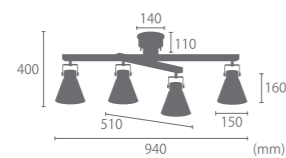

SLIDER

スライダ

Price up (2022年10月~)

【4灯シーリングスポットライト】スライダ

41,800円 (税別 38,000円)

サイズ W940mm × D510mm × H400mm
セードΦ 150mm / フランジΦ 150mm
重量 約 3.6kg
点灯 壁スイッチ / リモコン (4灯 / 外2灯 / 内2灯 / 消灯)
取付方法 引掛けシーリング
電球 E26/60W まで (4個) ※電球別売
付属品 リモコン (単4電池 × 2 付属)
材質 スチール, 天然木
型番 LC10798-VS (ヴァンテージシルバー)
LC10798-WH (オフホワイト)
LC10798-BK (マットブラック)

※ダクトレールへの取り付けはできません。
※調光器非対応

おすすめオプション → P.110	
LED 電球	60形相当フロスト 1,980円 昼白色 電球色

点灯切り替え

【引掛けシーリング用1灯スポットライト】スライダスポット1

8,800円 (税別 8,000円)

サイズ Φ 150mm × H250mm
重量 約 0.5kg
点灯 壁スイッチ
取付方法 引掛けシーリング
電球 E26/60W まで (1個) ※電球別売
材質 スチール, 天然木
型番 LC10923-VS (ヴァンテージシルバー)
LC10923-WH (オフホワイト)
LC10923-BK (マットブラック)

※ヴァンテージシルバーは無塗装のため、一点一点風合いが異なります。

おすすめオプション → P.110	
LED 電球	リモコンLED電球 3,080円 調光調色 ※リモコン別売 60形相当フロスト 1,980円 昼白色 電球色

【ダクトレール用1灯スポットライト】スライダスポット2

8,800円 (税別 8,000円)

サイズ Φ 150mm × H275mm
重量 約 0.5kg
点灯 壁スイッチ
取付方法 ダクトレール
電球 E26/60W まで (1個) ※電球別売
材質 スチール, 天然木
型番 LC10924-VS (ヴァンテージシルバー)
LC10924-WH (オフホワイト)
LC10924-BK (マットブラック)

※ヴァンテージシルバーは無塗装のため、一点一点風合いが異なります。

おすすめオプション → P.110	
LED 電球	リモコンLED電球 3,080円 調光調色 ※リモコン別売 60形相当フロスト 1,980円 昼白色 電球色

【テーブルライト】スライダスポットテーブル

9,900円 (税別 9,000円)

サイズ Φ 150mm × H240mm / コード 2000mm
重量 約 0.9kg
点灯 中間スイッチ (コンセント電源)
電球 E26/60W まで (1個) ※電球別売
材質 スチール, 天然木
型番 LC10925-VS (ヴァンテージシルバー)
LC10925-GD (ゴールド)
LC10925-WH (オフホワイト)
LC10925-BK (マットブラック)

※ヴァンテージシルバーは無塗装のため、一点一点風合いが異なります。
※壁かけ可 (木ネジ別売)

おすすめオプション → P.110	
LED 電球	リモコンLED電球 3,080円 調光調色 ※リモコン別売 60形相当フロスト 1,980円 昼白色 電球色