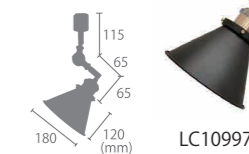

※ダクトレールへの取り付けはできません。
※組立式

おすすめオプション → P.110			
LED電球	リモコンLED電球 ※リモコン別売	3,080円	調光調色
電球	60形相当フロスト	1,980円	昼白色 電球色

LC10999

LC10998

LC10997

NEW

【ダクトレール用アームライト】カント3
KANT3
14,300円
(税別 13,000円)

サイズ Φ 180mm × 垂直 H980mm
セードΦ 180mm × H120mm
重量 約 0.8kg
点灯 壁スイッチ ON/OFF
取付方法 ダクトレール
電球 E26/60W まで (1個)
※電球別売
付属品 なし
材質 スチール
型番 LC10999