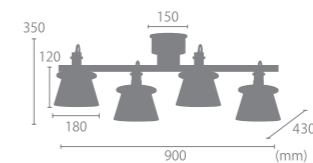

FIRDER

フィルダー

【4灯シーリングスポットライト】フィルダー
FIRDER 29,700円
(税別 27,000円)

- サイズ W900mm × D430mm × H350mm
  セードΦ 180mm × H120mm
  フランプ径Φ 150mm
- 重量 約 2.8kg
- 点灯 壁スイッチ / フルススイッチ (着脱可)
  (4灯→3灯→1灯→消灯)
- 取付方法 引掛けシーリング
- 電球 E26/15W まで (4個)
  ※電球別売
  ※LED電球専用
- 付属品 なし
- 材質 スチール、天然木、ファブリック
- 型番 LC10988-BKBE (ブラック×ベージュ)
  LC10988-BKBK (ブラック×ブラック)
  LC10988-BKGY (ブラック×グレー)
  LC10988-BKWH (ブラック×ホワイト)
  LC10988-WHBE (ホワイト×ベージュ)
  LC10988-WHWH (ホワイト×ホワイト)

※ダクトレールへの取り付けはできません。
※組立式

おすすめオプション → P.110			
LED電球	リモコンLED電球	3,080円	調光調色
	※リモコン別売		
	60形相当フロスト	1,980円	昼白色 電球色