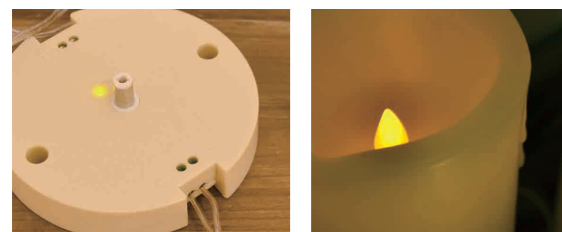

ケーブルを連結した接続ポッドにキャンドルを差し込んで点灯します。ロウの質感が本物らしさを演出するリアルワックスタイプ。

点灯基本スペック	
電源	ACアダプター (有線)
機能	ON/OFF タイマー (8/12/16 時間)
制御	最大4系統 (1系統につき24個)
接続可能数	最大96個
備考	要組み立て

最大96個。有線で連続点灯可能な ディスプレイ用LEDキャンドル

ショーウィンドウや店内ディスプレイにも有効な、有線のLEDキャンドルセット。ケーブルの長さを自由に加工し、現場に合ったレイアウトを製作することができます。

最大96個 (1系統24個連結×4) まで点灯制御可能。リアルワックスキャンドルは、実際のロウを使用。リアルな質感を演出するのに最適です。