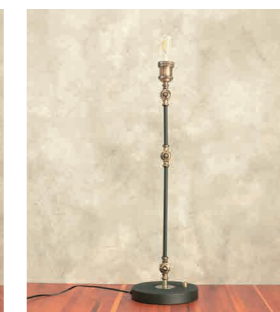

NEW 【ダクトレール用スポットライト】キスク1
KISK1 7,150円 (税別 6,500円)

サイズ	Φ 60mm × 垂直 H245mm
重量	約 0.3kg
点灯	壁スイッチ ON/OFF
取付方法	ダクトレール
電球	E26/60W まで (1個) ※電球別売
付属品	なし
材質	スチール
型番	CC-D103

おすすめオプション → P.110			
LED電球	リモコンLED電球	3,080円	調光調色
	※リモコン別売		
	50形クリアエジソン	3,850円	-
白熱電球	40Wクリアエジソン	2,530円	-