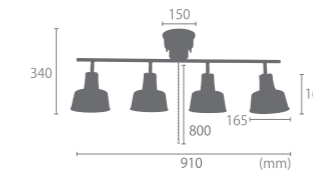

※調光器非対応
 ※天然木を使用しているため、木目の節、色合いなどが1点1点異なります。

LC10941-YE (イエロー)

点灯切り替え

Price Down (2022年10月~)

【4灯シーリングスポットライト】コミー 4
COMMY-4 17,600円
(税別 16,000円)

サイズ	W910mm × D165mm × H340mm セードΦ 165mm × H160mm フランジΦ 150mm
重量	約 2.5kg
点灯	壁スイッチ / プルススイッチ (着脱可) (4灯→外2灯→内2灯→消灯)
取付方法	引掛けシーリング
電球	E26/60W まで (4個) ※電球別売
付属品	なし
材質	スチール
型番	LC10941-YE (イエロー)