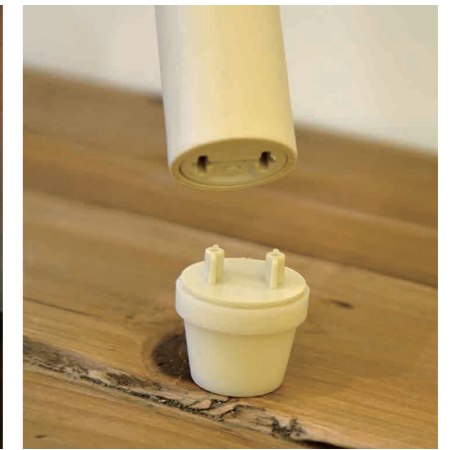

Smart Flame

360度どこから見てもまるで本物。
更なるリアルさを追求した新しいLEDキャンドル

従来のLEDキャンドルと異なる、新たなLEDキャンドルの登場です。Smart Flameは従来のLEDキャンドルのLEDの点滅に加えて、炎の部分が実際にゆらゆらと稼働。本物のキャンドルと見紛うよりリアルな炎を演出します。

更に、専用の赤外線リモコンを使った遠隔操作が可能になりました。複数のキャンドルがある場合も、遠隔での点灯、調光、タイマー設定がリモコン一つで簡単にできます。業務用にも、ご家庭のリラックス用にも使えるLEDキャンドルです。

従来のLEDキャンドル（点灯）
光の点滅のみ。

Smart Flame（点灯）
点滅 + 揺れでよりリアルな炎を再現。

ピラーキャンドル（消灯）

テーパーキャンドル（消灯）

ピラーキャンドルは本物のロウの素材感が、優しくあたたかなキャンドルライトの光を透過します。

自宅の間接照明や雰囲気づくりにも活用できるテーパーキャンドル。折れたり溶けたりする心配をせずに楽しめます。

テーパーキャンドルには、燭台取り付け用のキャンドルアダプター（シリコン製）が付属します。