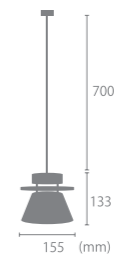

NEW 【1灯ペンダントライト】セロン
CERON 9,900円
(税別 9,000円)

サイズ	コード 700mm セードΦ 155mm × H133mm
重量	約 0.5kg
点灯	壁スイッチ ON/OFF
取付方法	引掛けシーリング
電球	E26/15W まで (1個) ※電球別売 ※LED電球専用
フランジカバー	なし
付属品	セード取付工具, コード調整具
材質	スチール, 天然木
型番	LC11018-WH (ホワイト) LC11018-BK (ブラック)