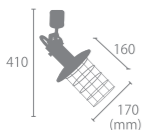

※組立式

おすすめオプション → P.110	
LED電球	リモコンLED電球 ※リモコン別売 3,080円 調光調色
電球	50形クリアエジソン 3,850円 -
白熱電球	40Wクリアエジソン 2,530円 -

LC11011

NEW

【1灯クリップライト】ジークス
ZIEKS

サイズ	セードΦ 170mm × H160mm クリップ部 W60mm × D25mm コード約 2400mm
重量	約 0.7kg
点灯	中間スイッチ ON/OFF (コンセント電源)
取付方法	クリップ (最大幅 30mm)
電球	E26/60W まで (1個) ※電球別売
付属品	なし
材質	スチール, 天然木
型番	LC11011