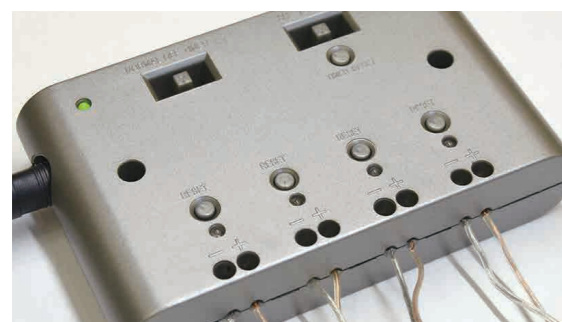

増設セット (連結用)

品名	IR テーパータイプ 増設セット	IR テーパー ヴィンテージタイプ 増設セット
税込価格	96,800円 (税別 88,000円)	96,800円 (税別 88,000円)
型番	SCE1783-CL	SCE1784-CL
セット内容	IR テーパーキャンドル (SCR1753-CL) × 12 充電トレイ (SC2534) × 1 テーパーキャンドル・サポートガイド (SC987) × 6	IR テーパーヴィンテージキャンドル (SCR1763-CL) × 12 充電トレイ (SC2534) × 1 テーパーキャンドル・サポートガイド (SC987) × 6
備考	ACアダプター別売 リモコン対応	ACアダプター別売 リモコン対応

Line Candle

電源コードとキャンドルのケーブルをつなぐコントロールボックス。ON/OFF、24時間サイクルのタイマーの操作ができます。

ケーブルを連結した接続ポッドにキャンドルを差し込んで点灯します。ロウの質感が本物らしさを演出するリアルワックスタイプ。

点灯基本スペック	
電源	ACアダプター (有線)
機能	ON/OFF タイマー (8/12/16 時間)
制御	最大4系統 (1系統につき24個)
接続可能数	最大96個
備考	要組み立て