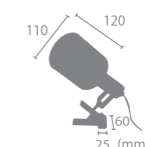

NEW 【1灯クリップライト】レヴォ
REVO 7,700円
(税別 7,000円)

サイズ	セードΦ 110mm × H120mm クリップ部 W60mm × D25mm コード約 2400mm
重量	約 0.6kg
点灯	中間スイッチ ON/OFF
取付方法	クリップ (最大幅 30mm)
電球	E26/60W まで (1個) ※電球別売
付属品	なし
材質	スチール
型番	LC11020-BK (ブラック) LC11020-VS (ヴィンテージシルバー) LC11020-GR (グリーン) LC11020-WH (ホワイト) LC11020-YE (イエロー)

※組立式

おすすめオプション → P.110		
LED 電球	リモコンLED電球 ※リモコン別売	3,080円 調光調色
	60形相当フロスト	1,980円 昼白色 電球色