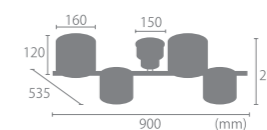

高さを抑えた解放感のある頭上空間

NORDY4 の全高約 20cm 程度の薄型設計で、天井の圧迫感を軽減します。セードは前後 40 度ほど回転させられるので、天高が低い環境でもワイドに照らすことができます。付属の亚克力プレートにセードにはめ込めば、明るさを保ったまま電球の眩しさを軽減できます。

NORDY4 の特徴 3

100W 相当 LED 電球× 4 対応で最大 12 畳まで OK

取付ける電球によって対応する部屋の広さが変わります。LED 電球 60W 相当なら約 3400lm = 6 畳用、100W 相当なら約 6900lm=12 畳用のシーリングライトとしてお使いいただけます。

亚克力プレートを付けることで眩しさを軽減し、柔らかな光になります。

NEW 【4 灯シーリングライト】ノルディ 4 **NORDY4** 41,800 円 (税別 38,000 円)

サイズ	W900mm × D535mm × H230mm セードΦ 160mm × H120mm フランチΦ 150mm
重量	約 2.6kg
点灯	壁スイッチ / リモコン (4 灯→外 2 灯→内 2 灯→消灯)
取付方法	引掛けシーリング
電球	E26/60W まで (4 個) ※電球別売
付属品	亚克力プレート リモコン (単 4 電池 × 2 付属)
材質	スチール, 天然木, アクリル
型番	LC10994-GG (グレージュ) LC10994-MU (マスタード) LC10994-OV (オリーブ)