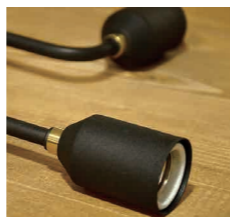

点灯切り替え

LB2-CC-23

NEW 【6灯シーリングライト】ゲノン GENON

26,400円
(税別 24,000円)

サイズ W850mm × D300mm × H165mm
フレンジ径 150mm
重量 約 2kg
点灯 壁スイッチ / プルススイッチ (着脱可)
(6灯 → 4灯 → 2灯 → 消灯)
取付方法 引掛けシーリング
電球 E26/60W まで (6個)
※電球別売
付属品 なし
材質 スチール
型番 LB2-CC-23

※ダクトレールへの取り付けはできません。

おすすめオプション → P.110			
LED電球	リモコンLED電球	3,080円	調光調色
	※リモコン別売		
	50形クリアエジソン	3,850円	
白熱電球	40Wクリアエジソン	2,530円